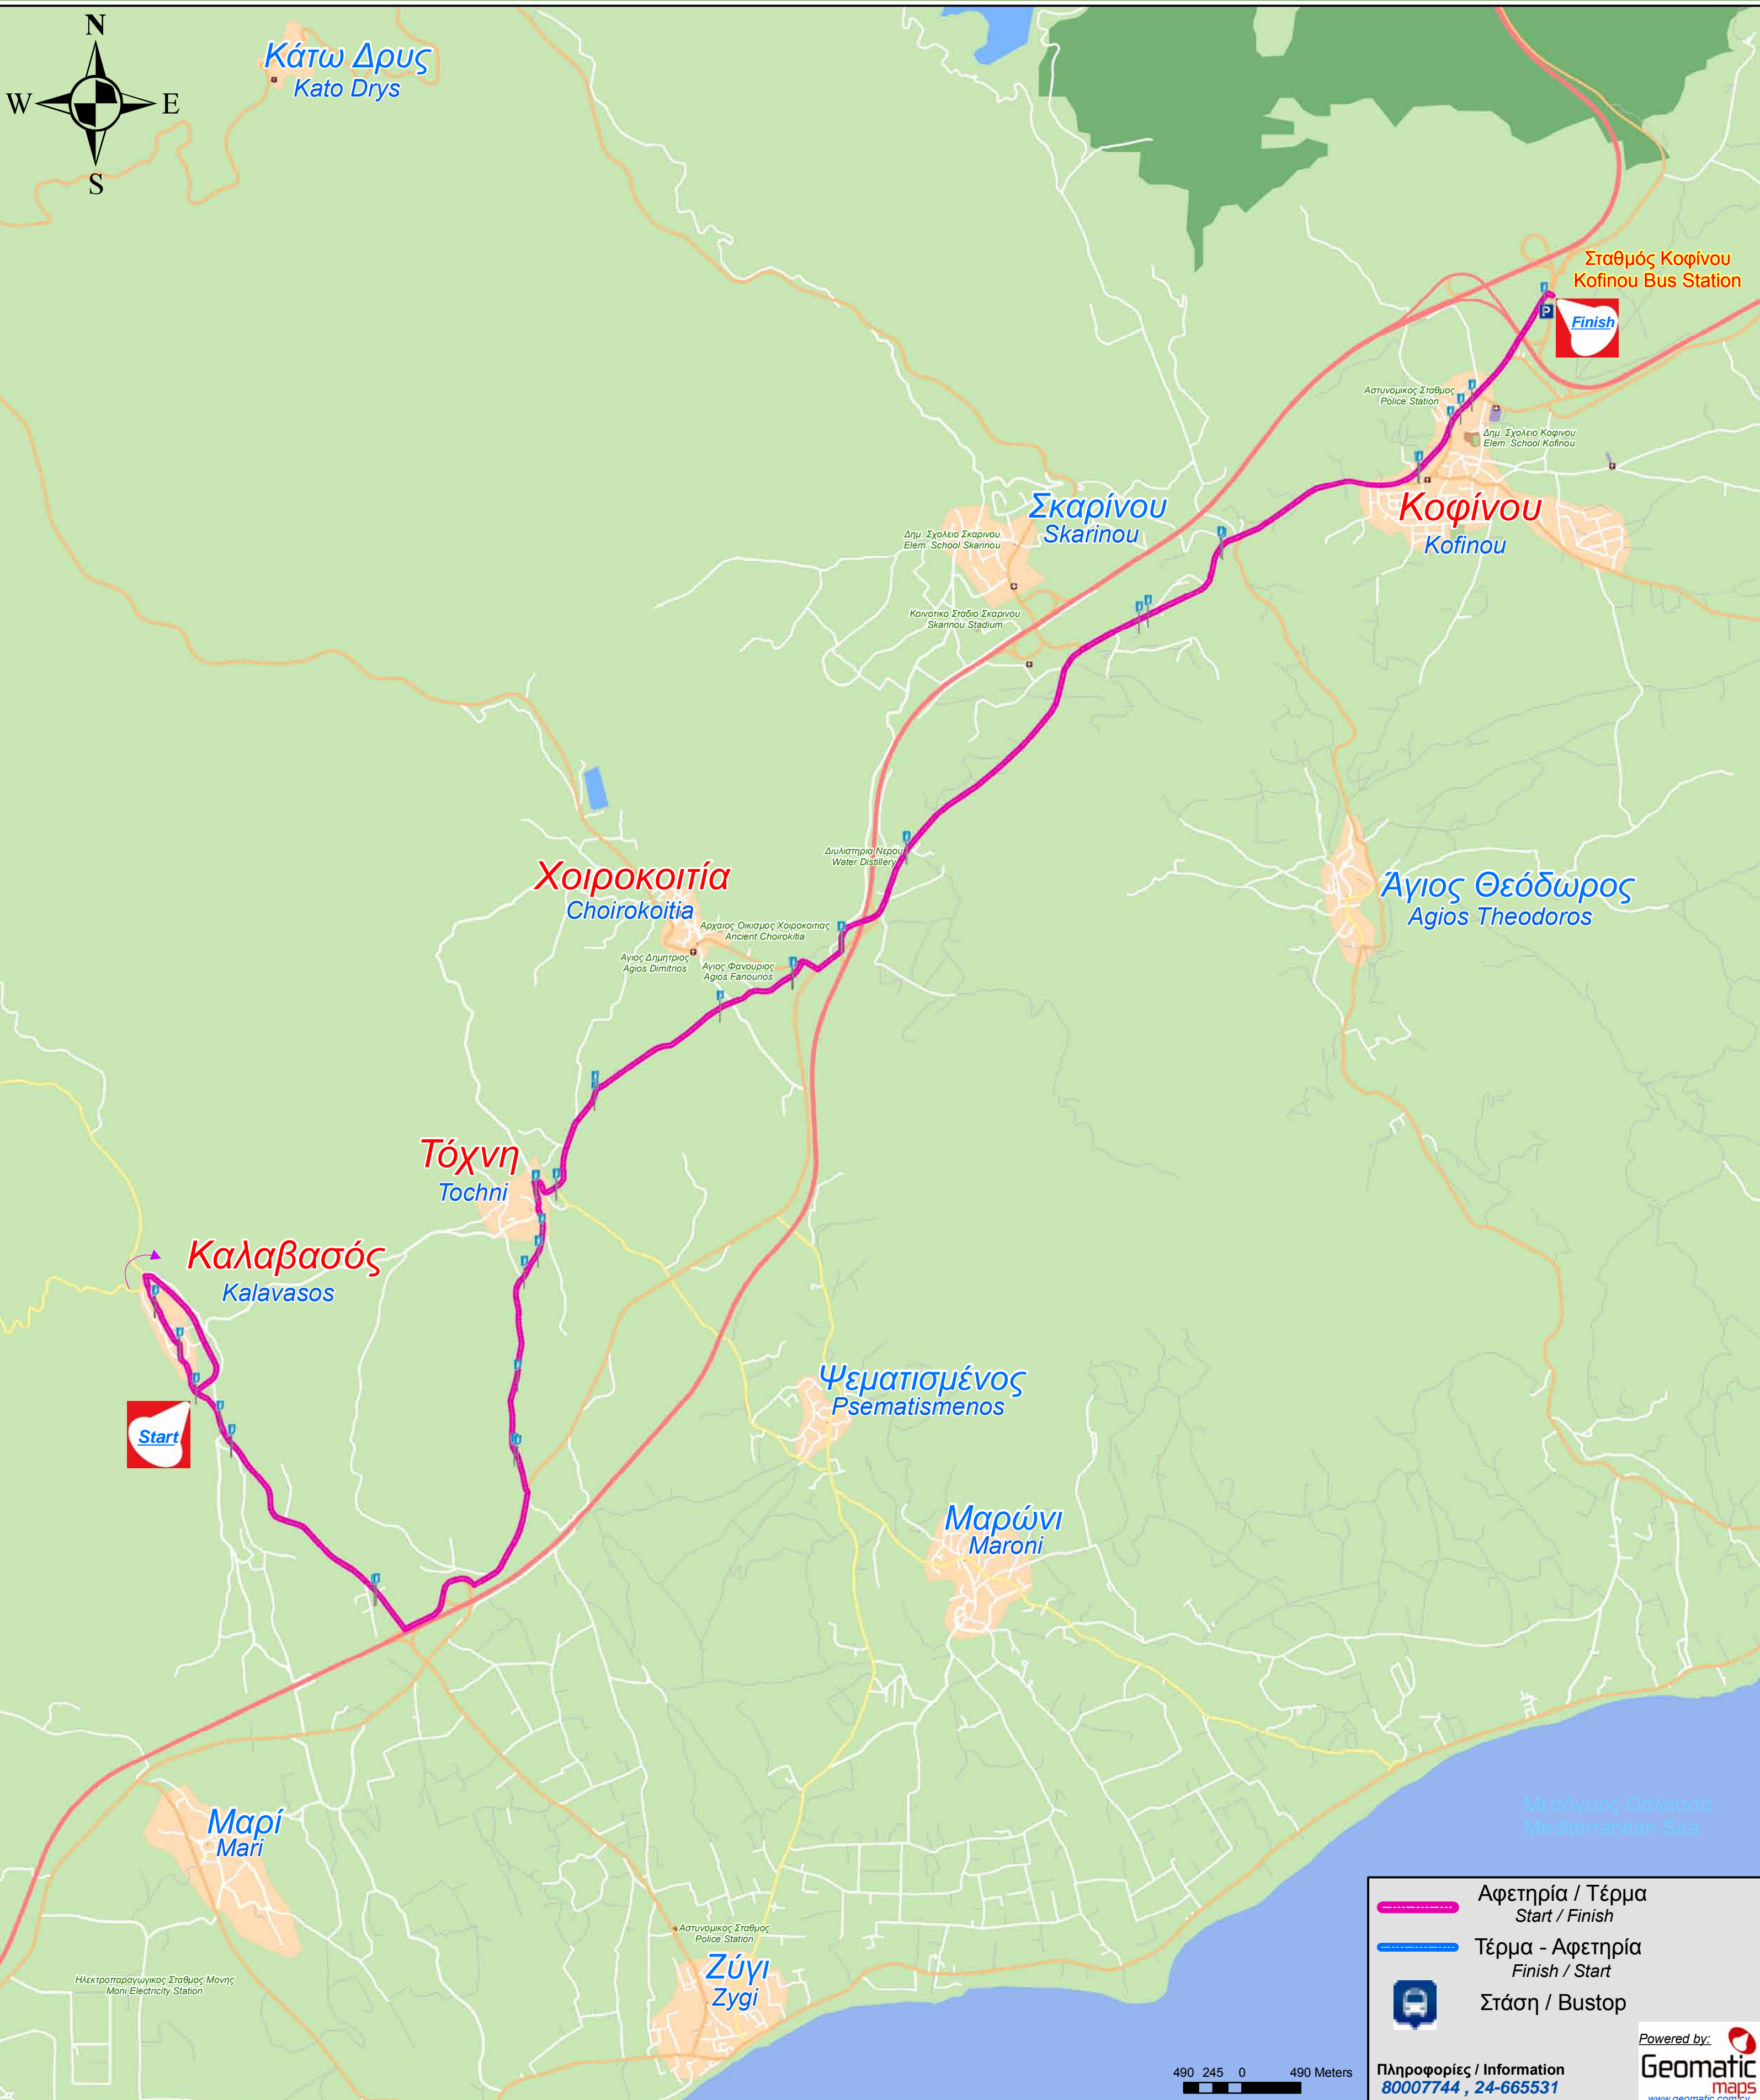

(Καλαβασός - Τόχνη - Χοιροκοιτία - Σταθμός Κοφίνου)
 (Kalavasos - Tochni - Choirokoitia - Kofinou Station)

	Αφετηρία / Τέρμα Start / Finish
	Τέρμα - Αφετηρία Finish / Start
	Στάση / Bustop

Πληροφορίες / Information
 80007744 , 24-665531

Powered by:
Geomatic
 maps
www.geomatic.com.cy

490 245 0 490 Meters