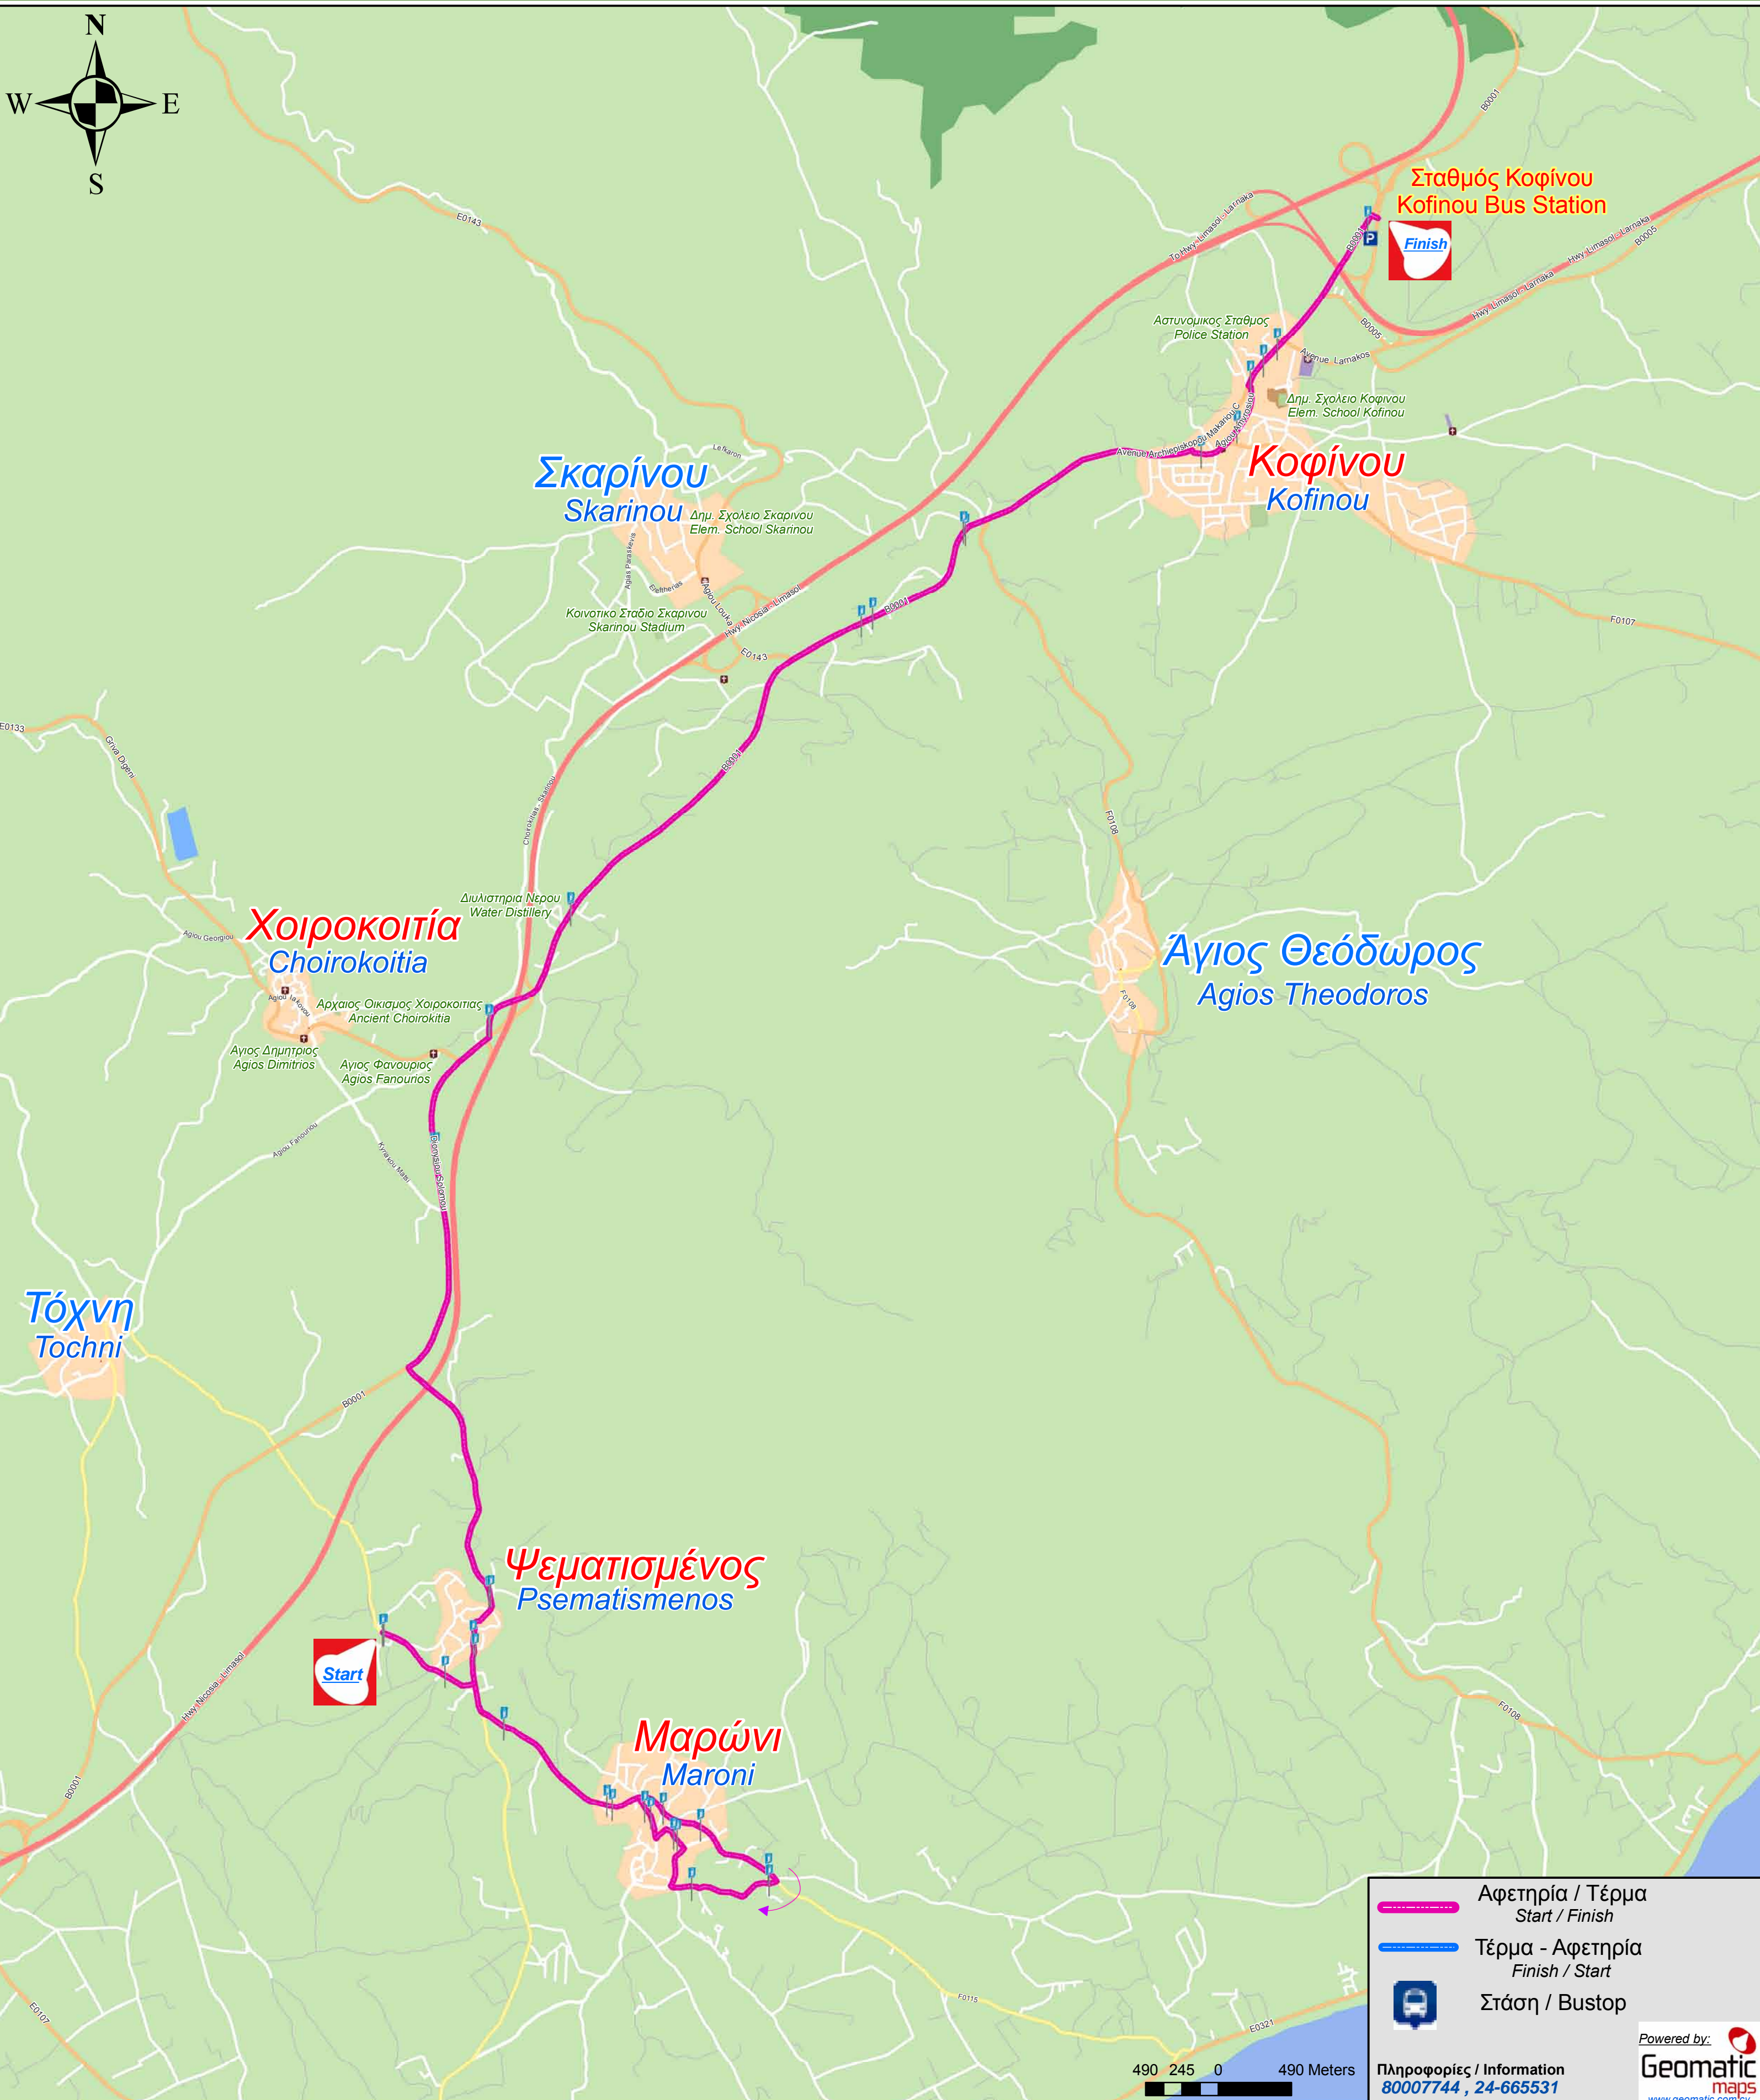

( Μαρώνι - Ψεματισμένος - Χοιροκοιτία - Σταθμός Κοφίνου )  
 ( Maroni - Psematismenos - Choirokoitia - Kofinou Station )

	Αφετηρία / Τέρμα Start / Finish
	Τέρμα - Αφετηρία Finish / Start
	Στάση / Bustop

Powered by:   
 Πληροφορίες / Information  
 80007744 , 24-665531  
[www.geomatic.com.cy](http://www.geomatic.com.cy)

490 245 0 490 Meters