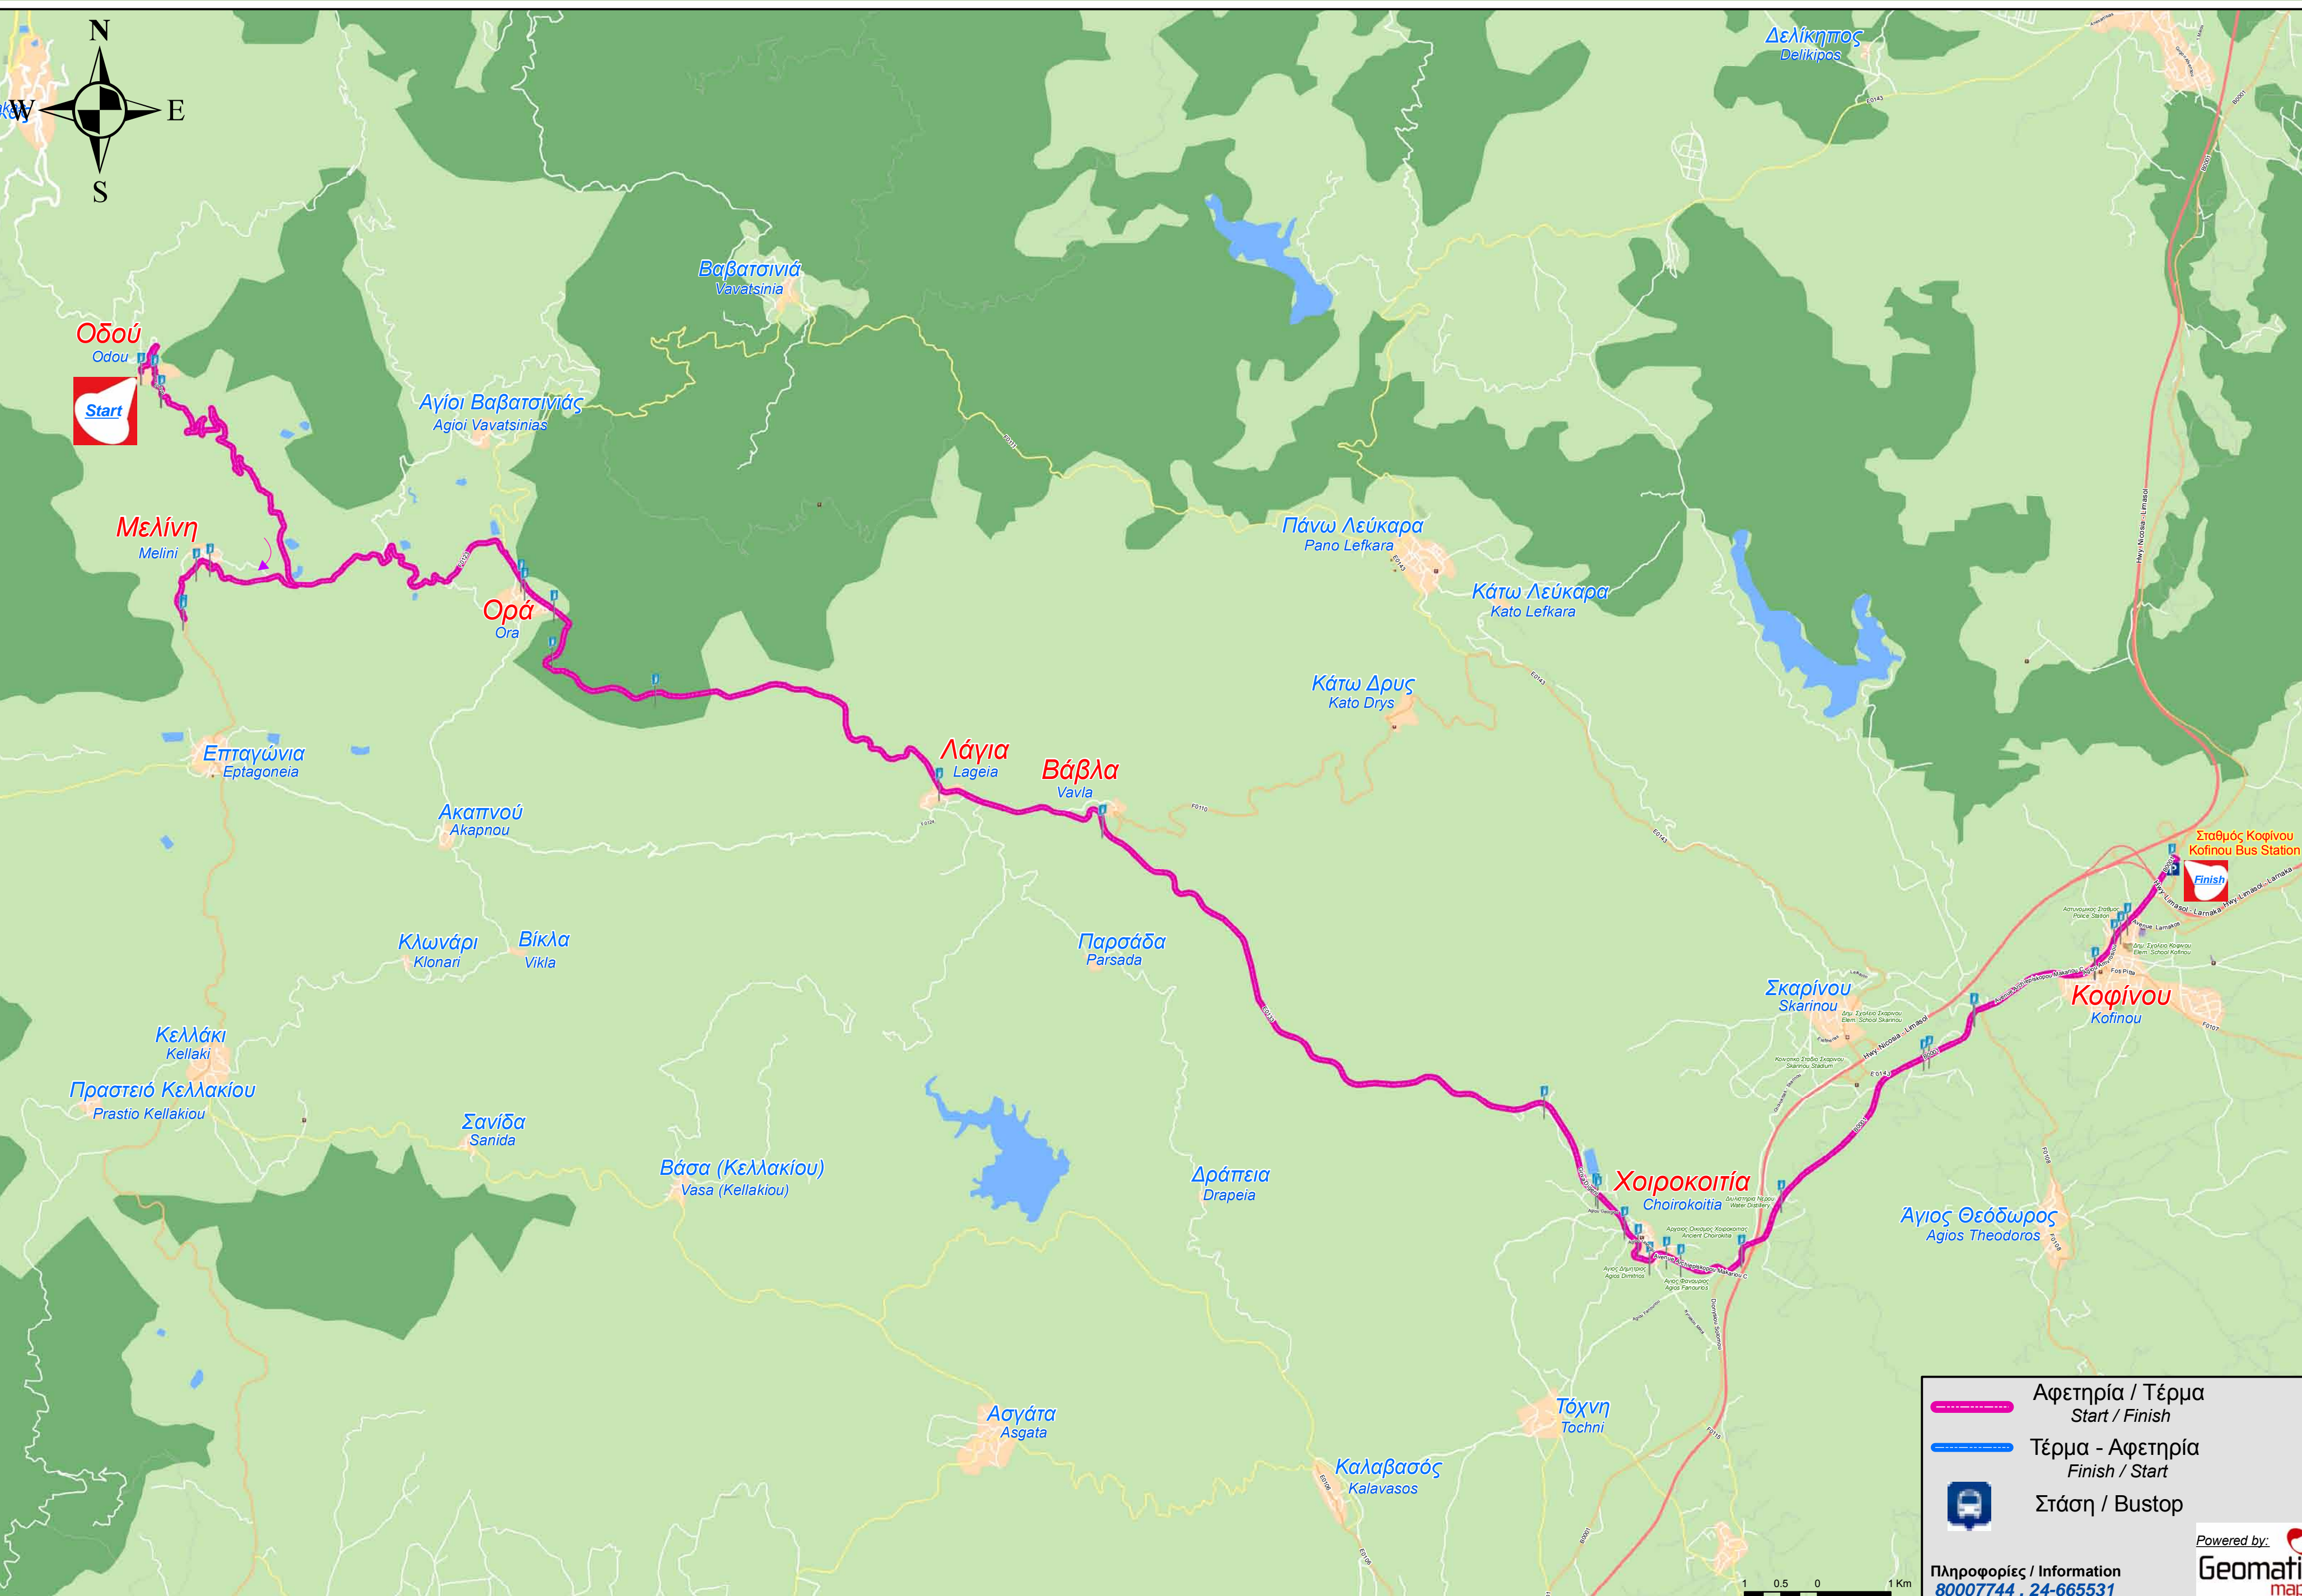

(Οδοῦ - Μελίνη - Λάγια - Χοιροκοιλία - Σταθμός Κοφίνου)

(Odou - Melini - Lageia - Choirokoitia - Kofinou Station)

 Αφετηρία / Τέρμα
Start / Finish
 Τέρμα - Αφετηρία
Finish / Start
 Στάση / Bustop

Πληροφορίες / Information
80007744 , 24-665531

Powered by:
Geomatic
 maps
www.geomatic.com.cy