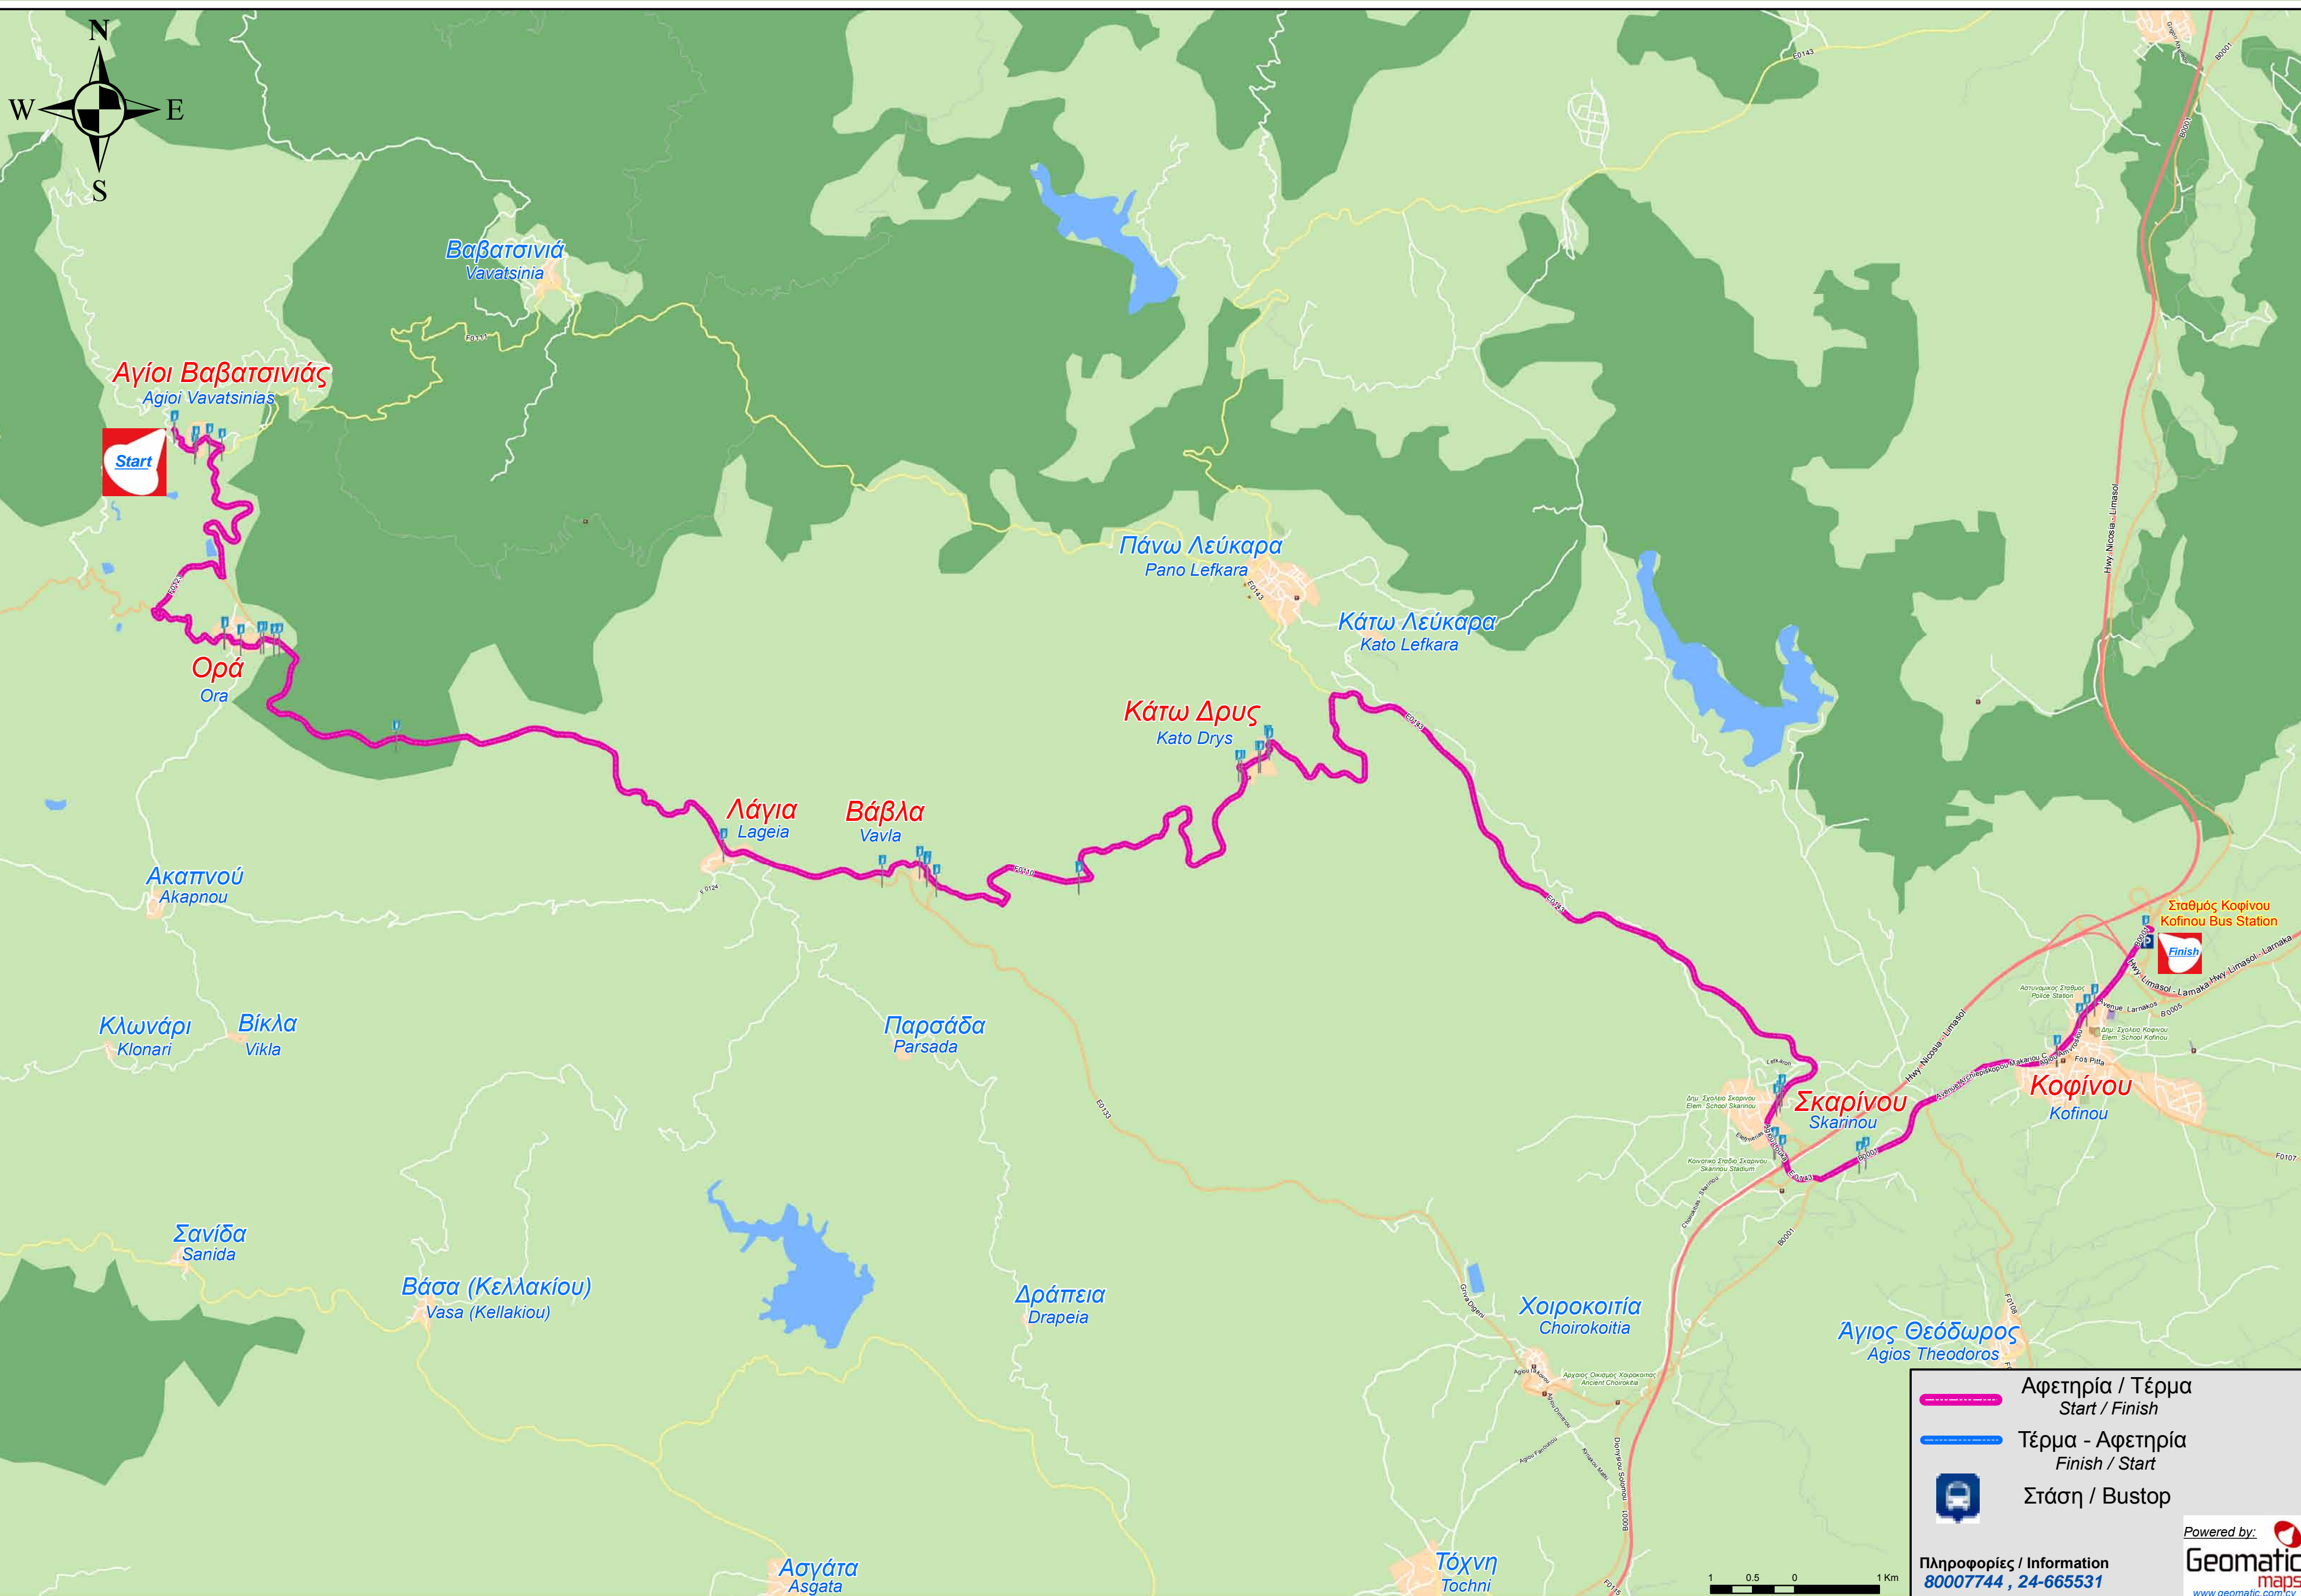

( Αγίοι Βαβασινιάς - Ορά - Λάγια - Βάβλα - Κάτω Δρυς - Σκαρίνου - Σταθμός Κοφίνου )

( Agioi Vavatsinias - Ora - Lageia - Vavla - Kato Drys - Skarinou - Kofinou Station )

 Αφετηρία / Τέρμα  
Start / Finish  
 Τέρμα - Αφετηρία  
Finish / Start  
 Στάση / Bustop

Πληροφορίες / Information  
**80007744 , 24-665531**

Powered by:  
**Geomatic**  
 maps  
[www.geomatic.com.cy](http://www.geomatic.com.cy)