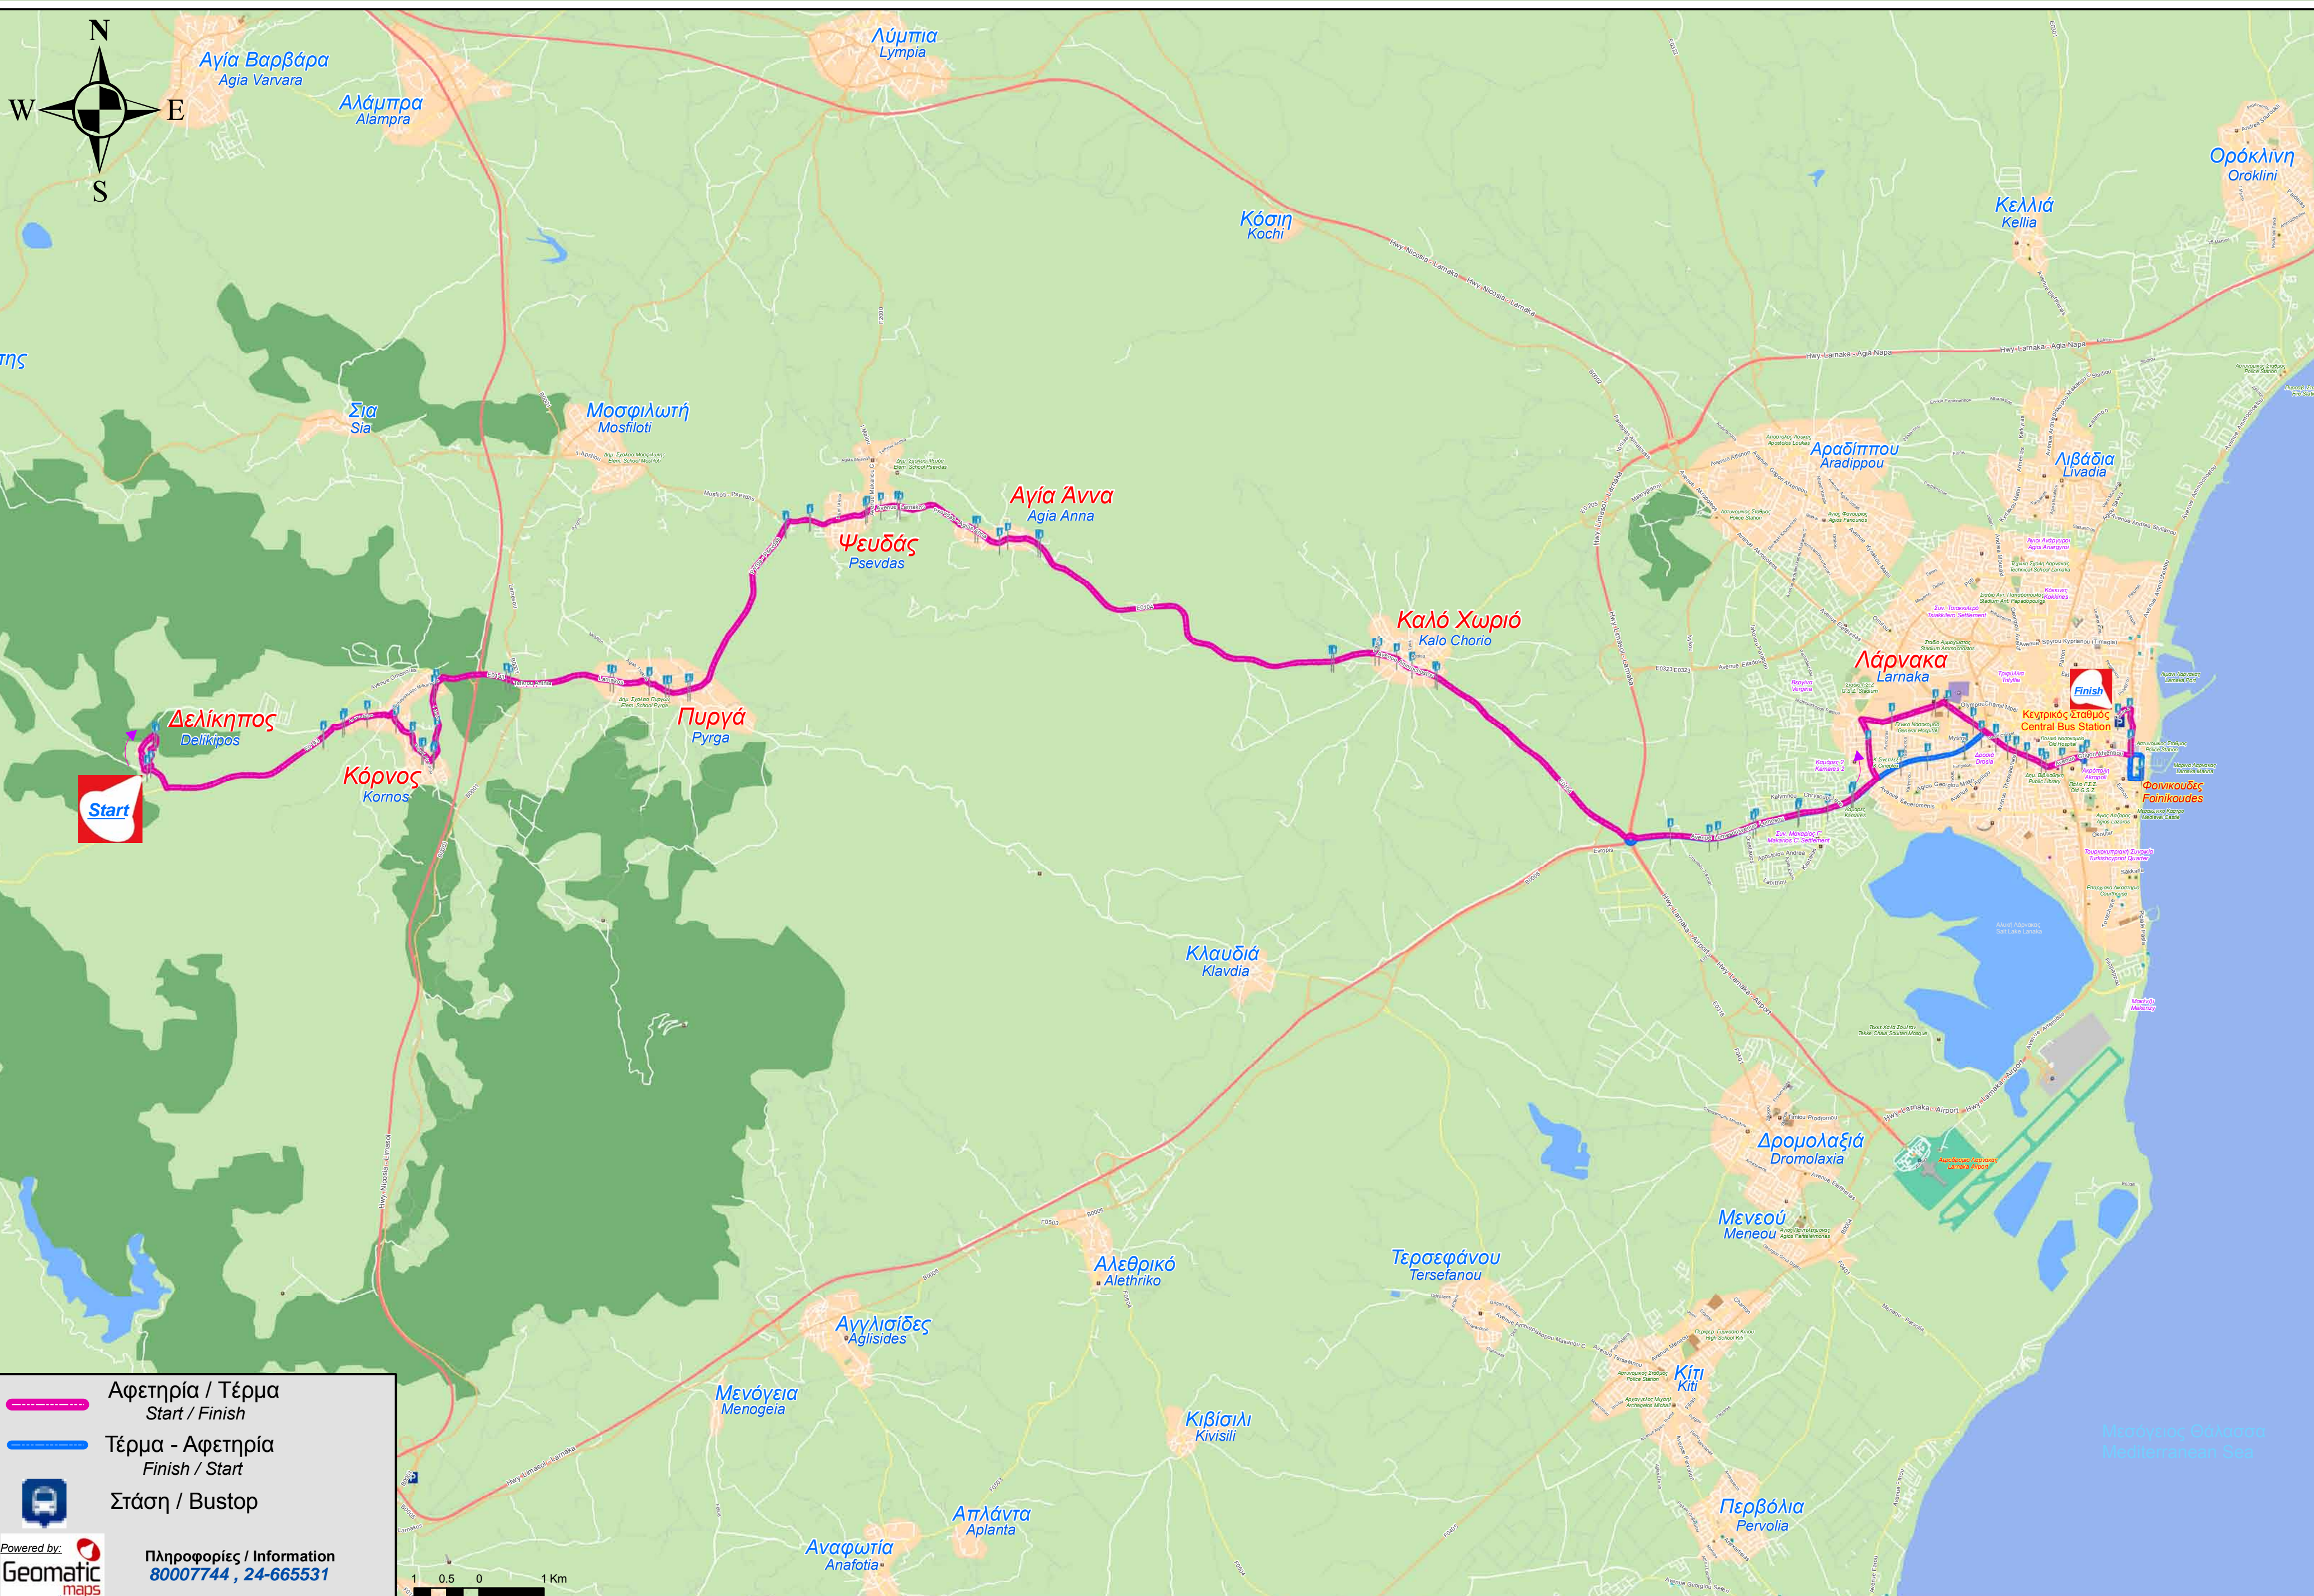

(Δελίκηπος - Κόρνος - Πυργά - Ψευδάς - Αγία Άννα - Καλό Χωριό - Σταθμός Λάρνακας)

(Delikiptos - Kornos - Pyrga - Pseudas - Agia Anna - Kalo Chorio - Larnaka Station)

Αφετηρία / Τέρμα
Start / Finish
 Τέρμα - Αφετηρία
Finish / Start
 Στάση / Bustop

Powered by: Geomatic maps
 Πληροφορίες / Information
 80007744 , 24-665531

1 0.5 0 1 Km