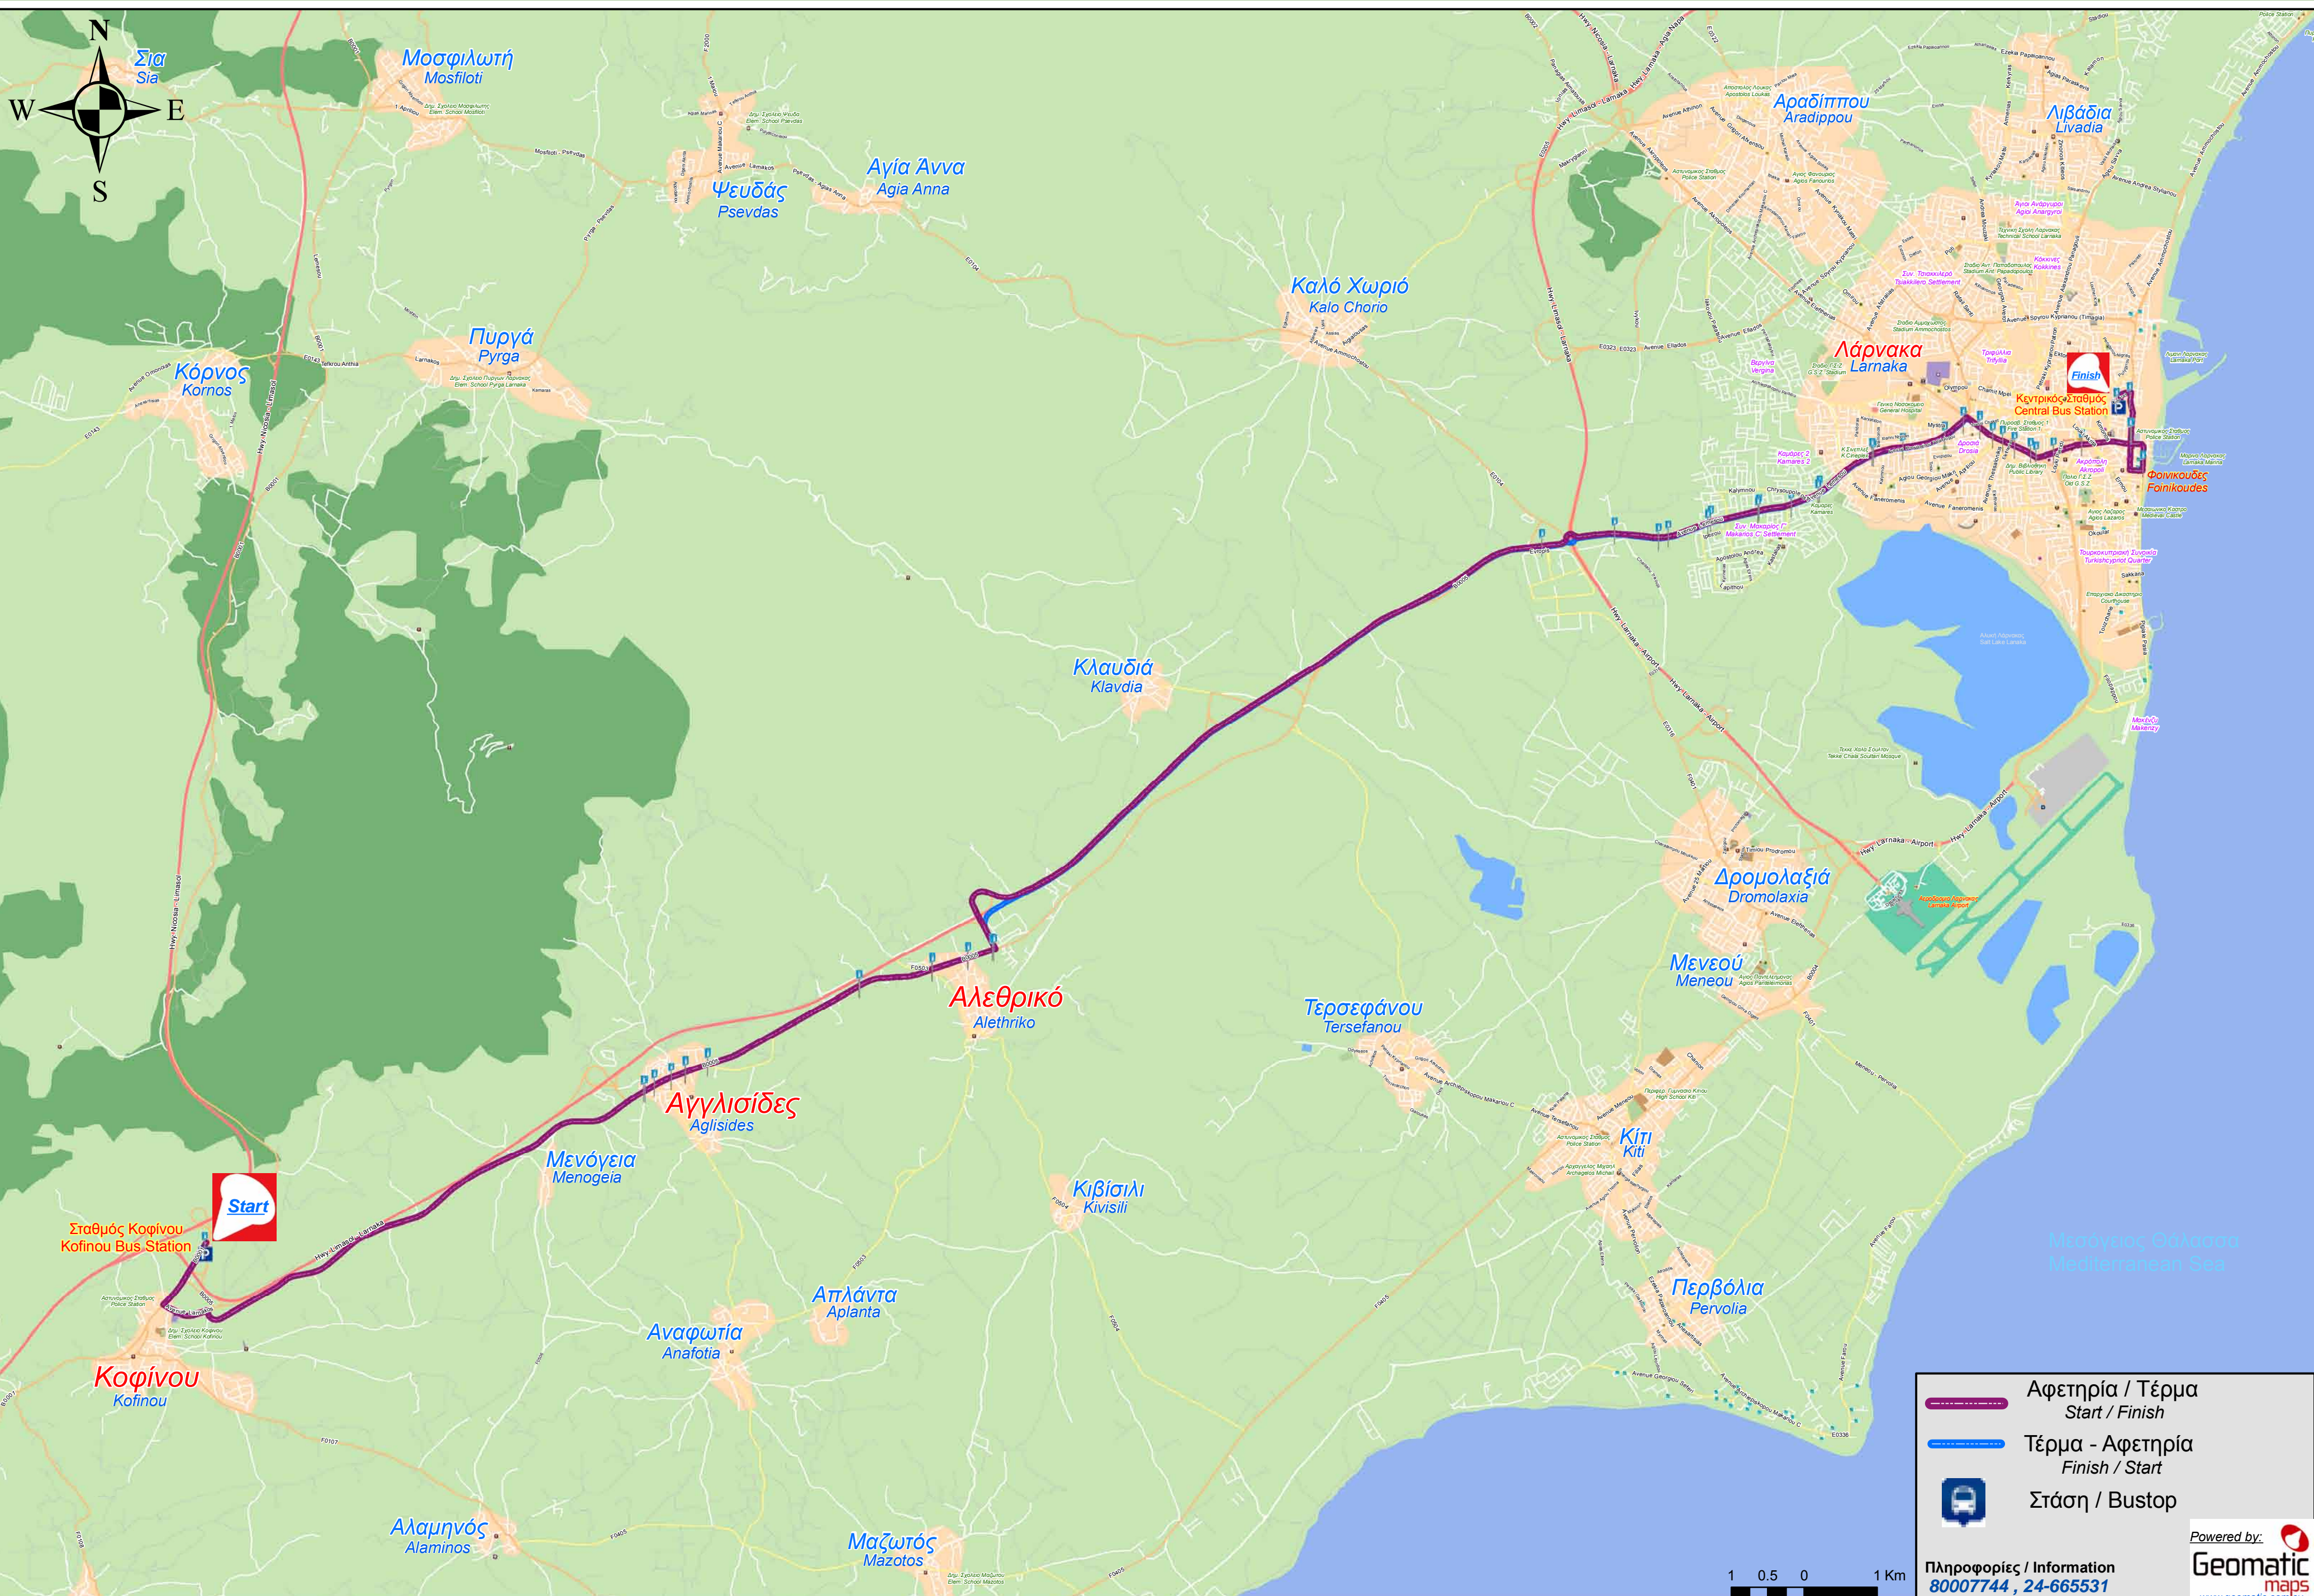

( Νυχτερινο Σταθμός Κοφίνου - Σταθμός Λάρνακας )  
 ( Night Route Kofinou Station - Larnaka Station )

Αφετηρία / Τέρμα  
 Start / Finish  
 Τέρμα - Αφετηρία  
 Finish / Start  
 Στάση / Bustop

Πληροφορίες / Information  
**80007744 , 24-665531**  
 Powered by:  
**Geomatic maps**  
[www.geomatic.com.cy](http://www.geomatic.com.cy)