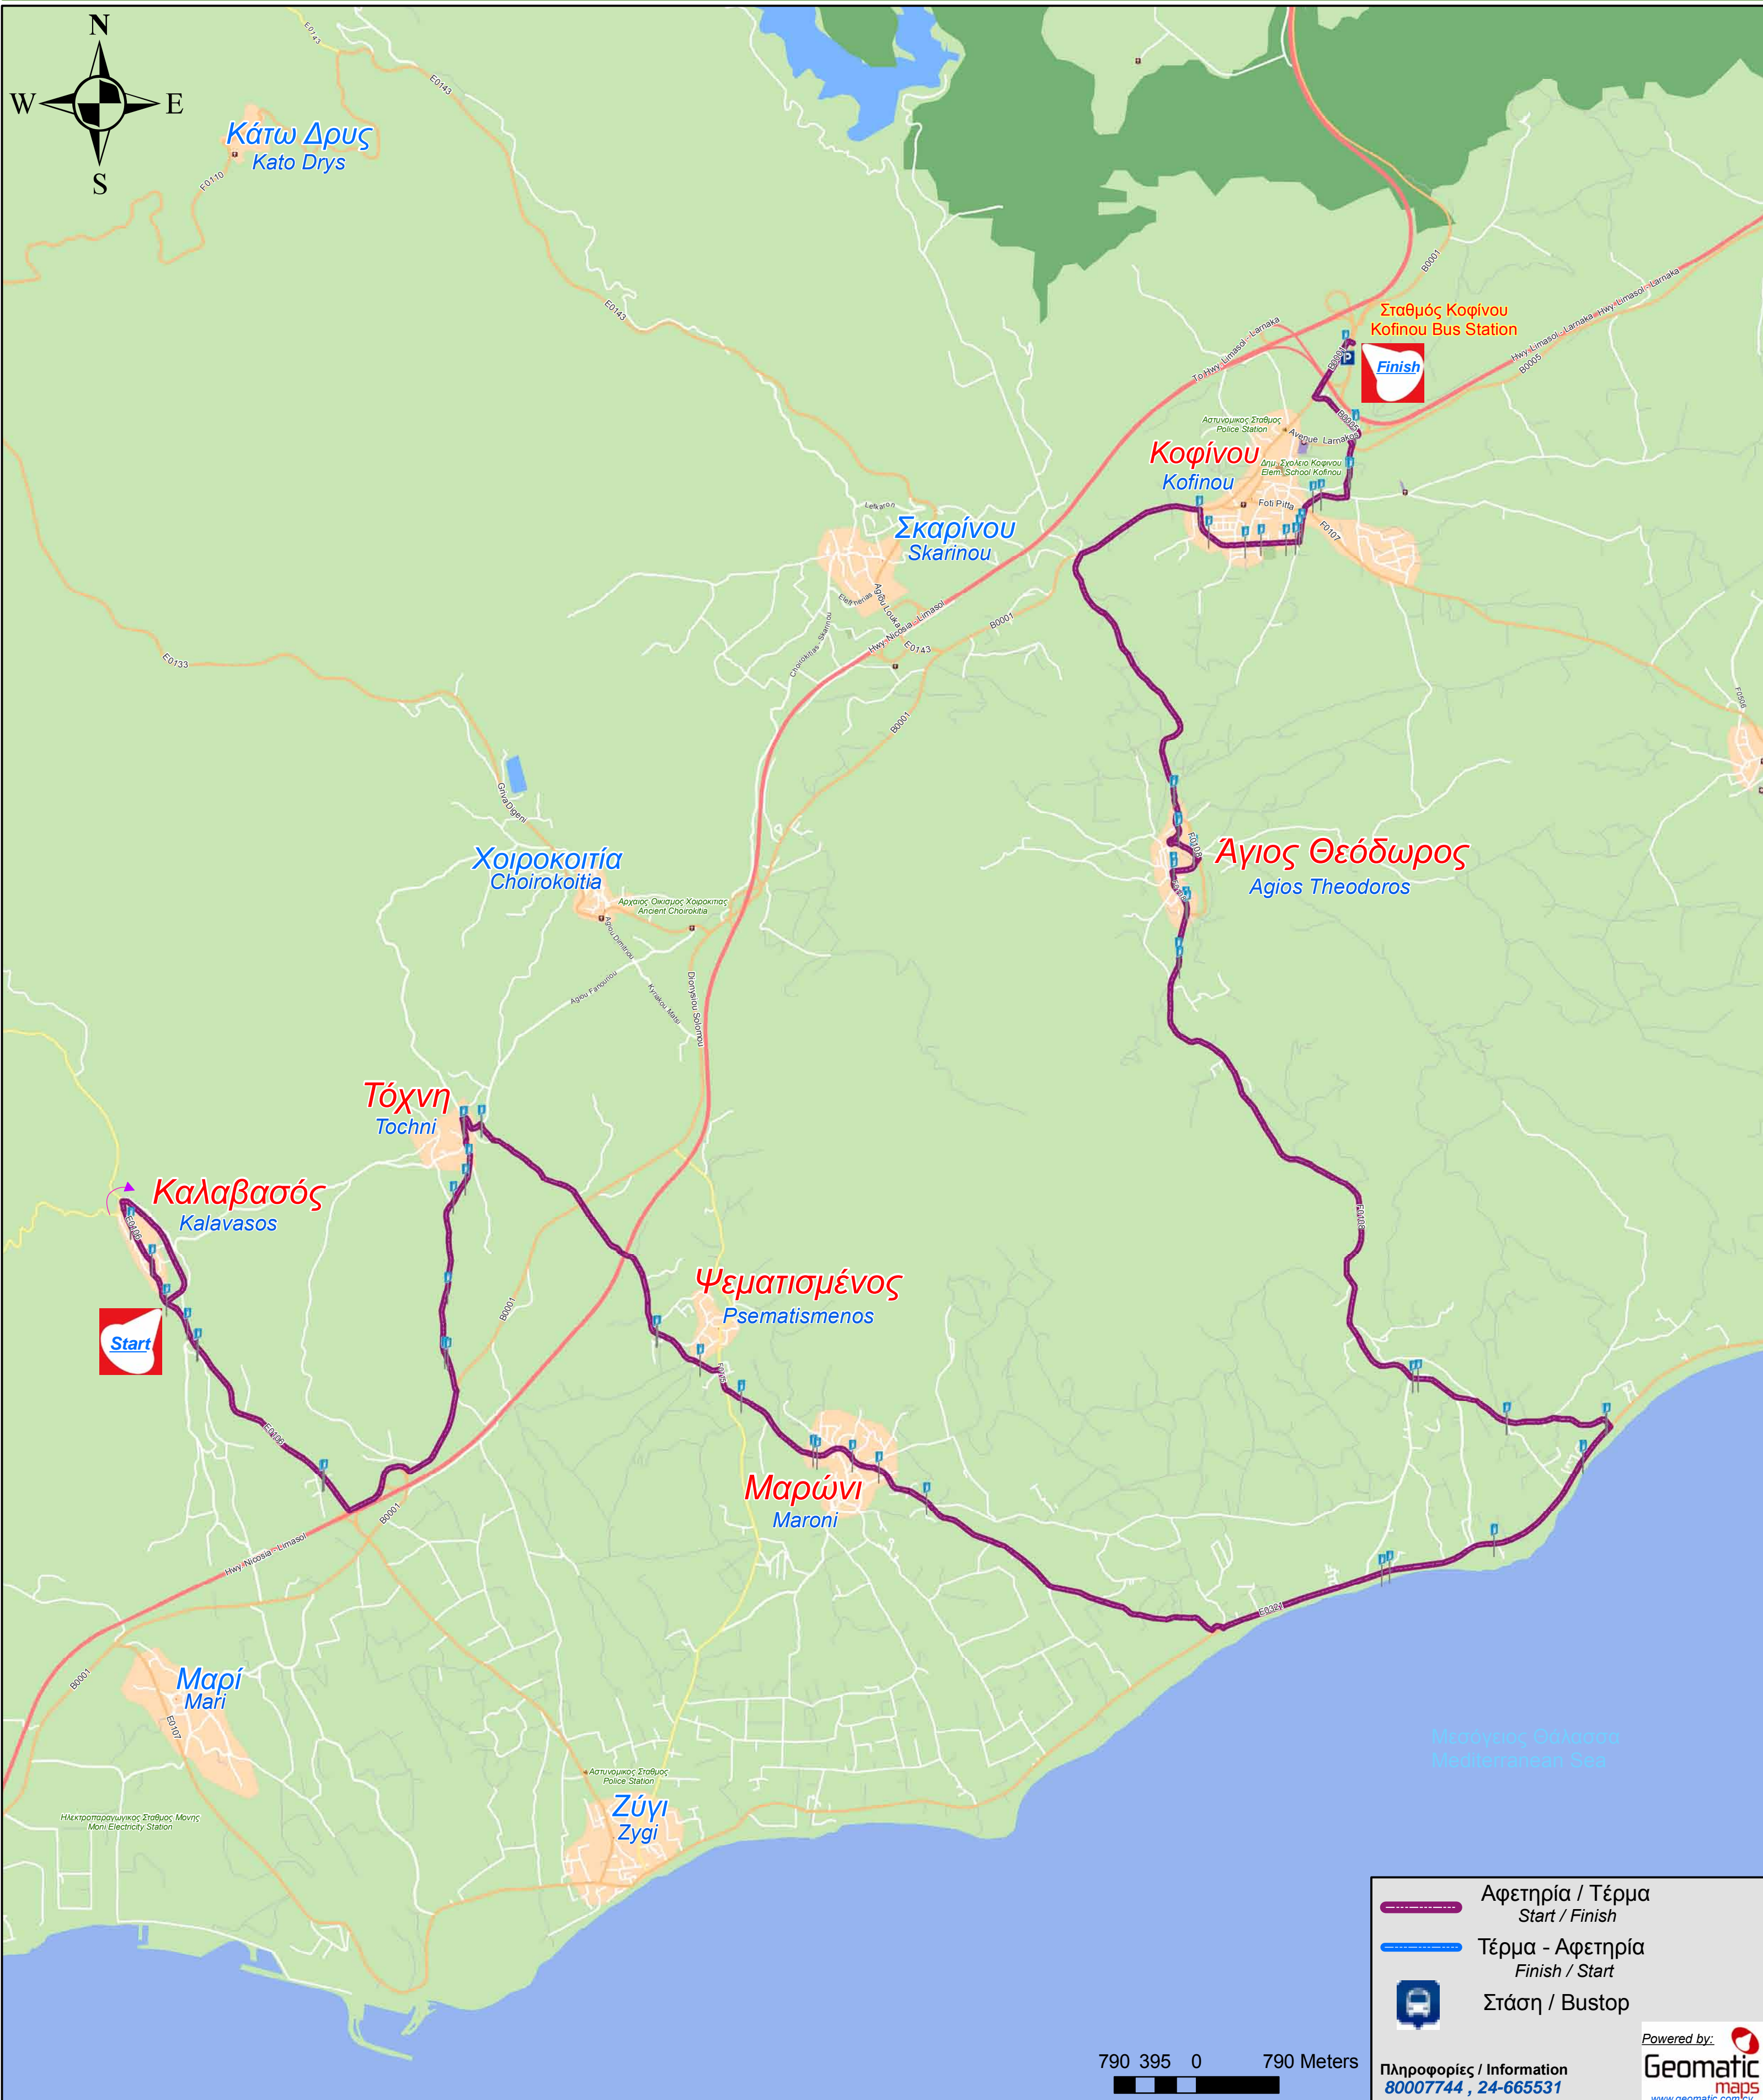

(Νυχτερινό Καλαβασός - Τόχνη - Ψεματισμένος - Μαρώني - Άγιος Θεόδωρος - Σταθμός Κοφίνου)
 (Night Route Kalavassos - Tochni - Psematismenos - Maroni - Agios Theodoros - Kofinou Station)

	Αφετηρία / Τέρμα Start / Finish
	Τέρμα - Αφετηρία Finish / Start
	Στάση / Bustop

790 395 0 790 Meters

Πληροφορίες / Information
80007744 , 24-665531

Powered by:
Geomatic
maps
www.geomatic.com.cy