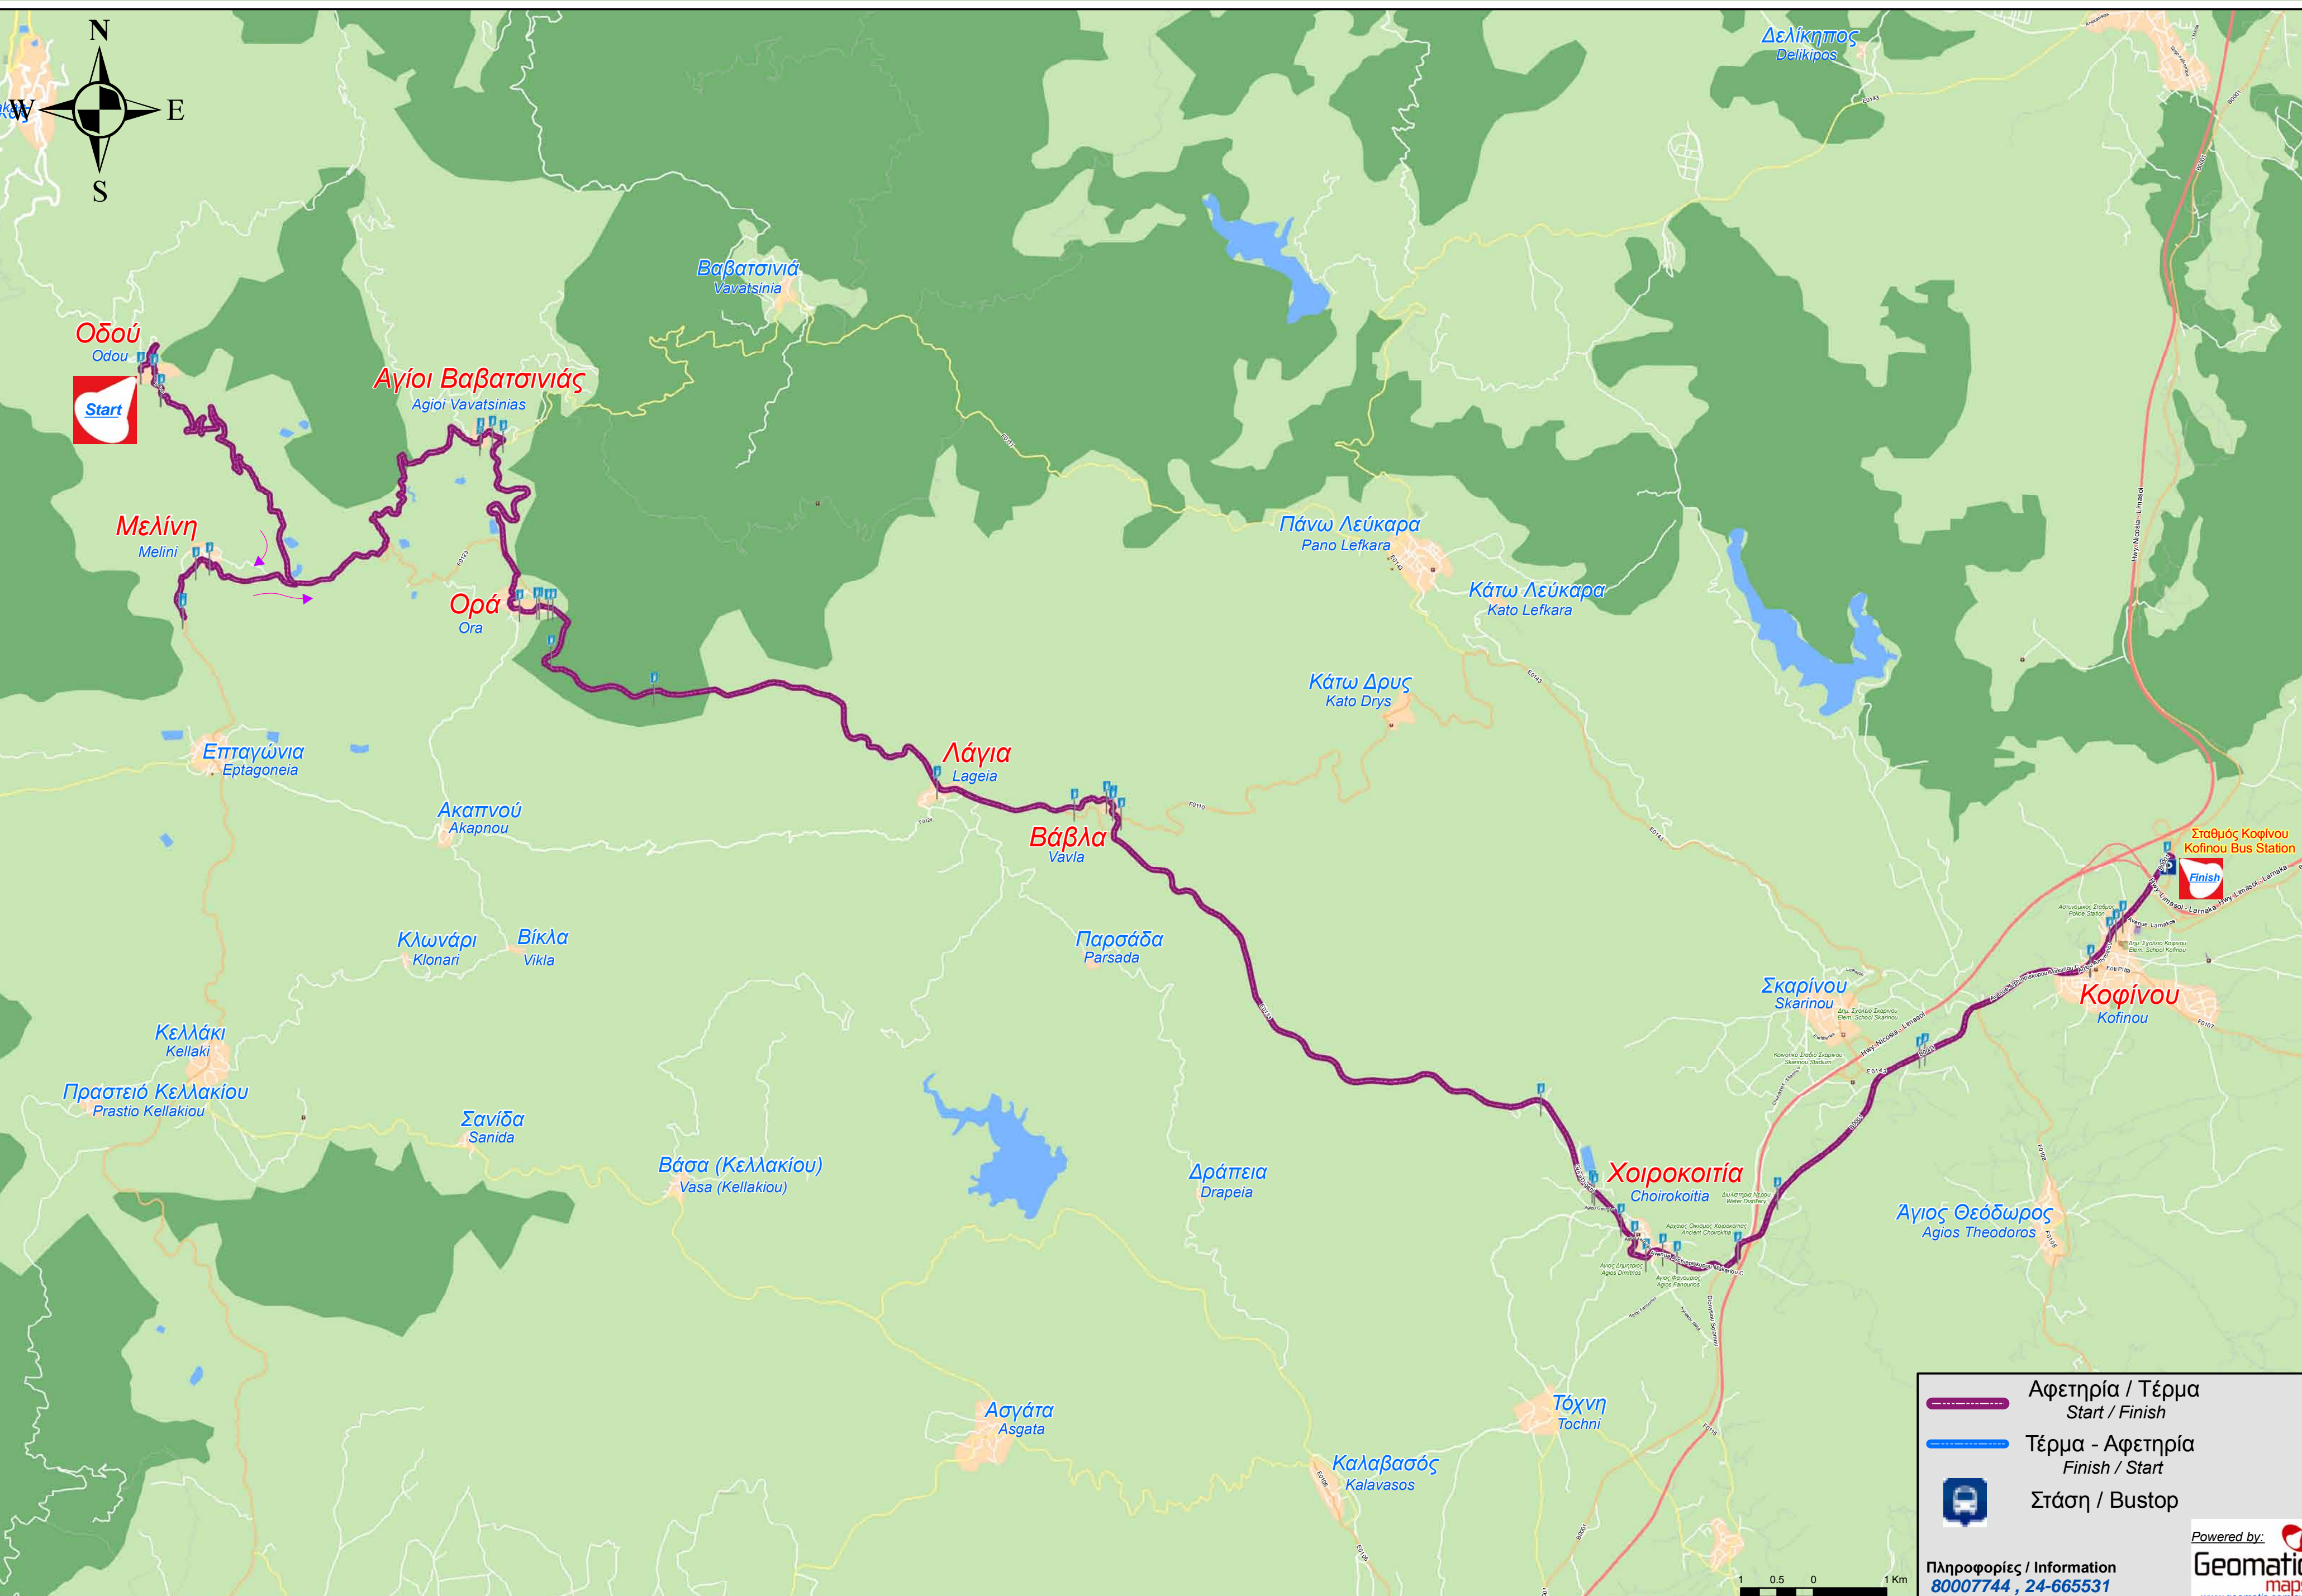

(Νυχτερινό Οδού - Μελίνη - Αγ. Βαβατσινιάς - Ορά - Λάγια - Βάβλα - Χοιροκοιτία - Σταθμός Κοφίνου)

(Night Route Odou - Melini - Ag. Vavatsinias - Ora - Lageia - Vavla - Choirokoitia - Kofinou Station)

Αφετηρία / Τέρμα
Start / Finish

Τέρμα - Αφετηρία
Finish / Start

Στάση / Bustop

Πληροφορίες / Information
80007744 , 24-665531

Powered by:
Geomatic maps
www.geomatic.com.cy