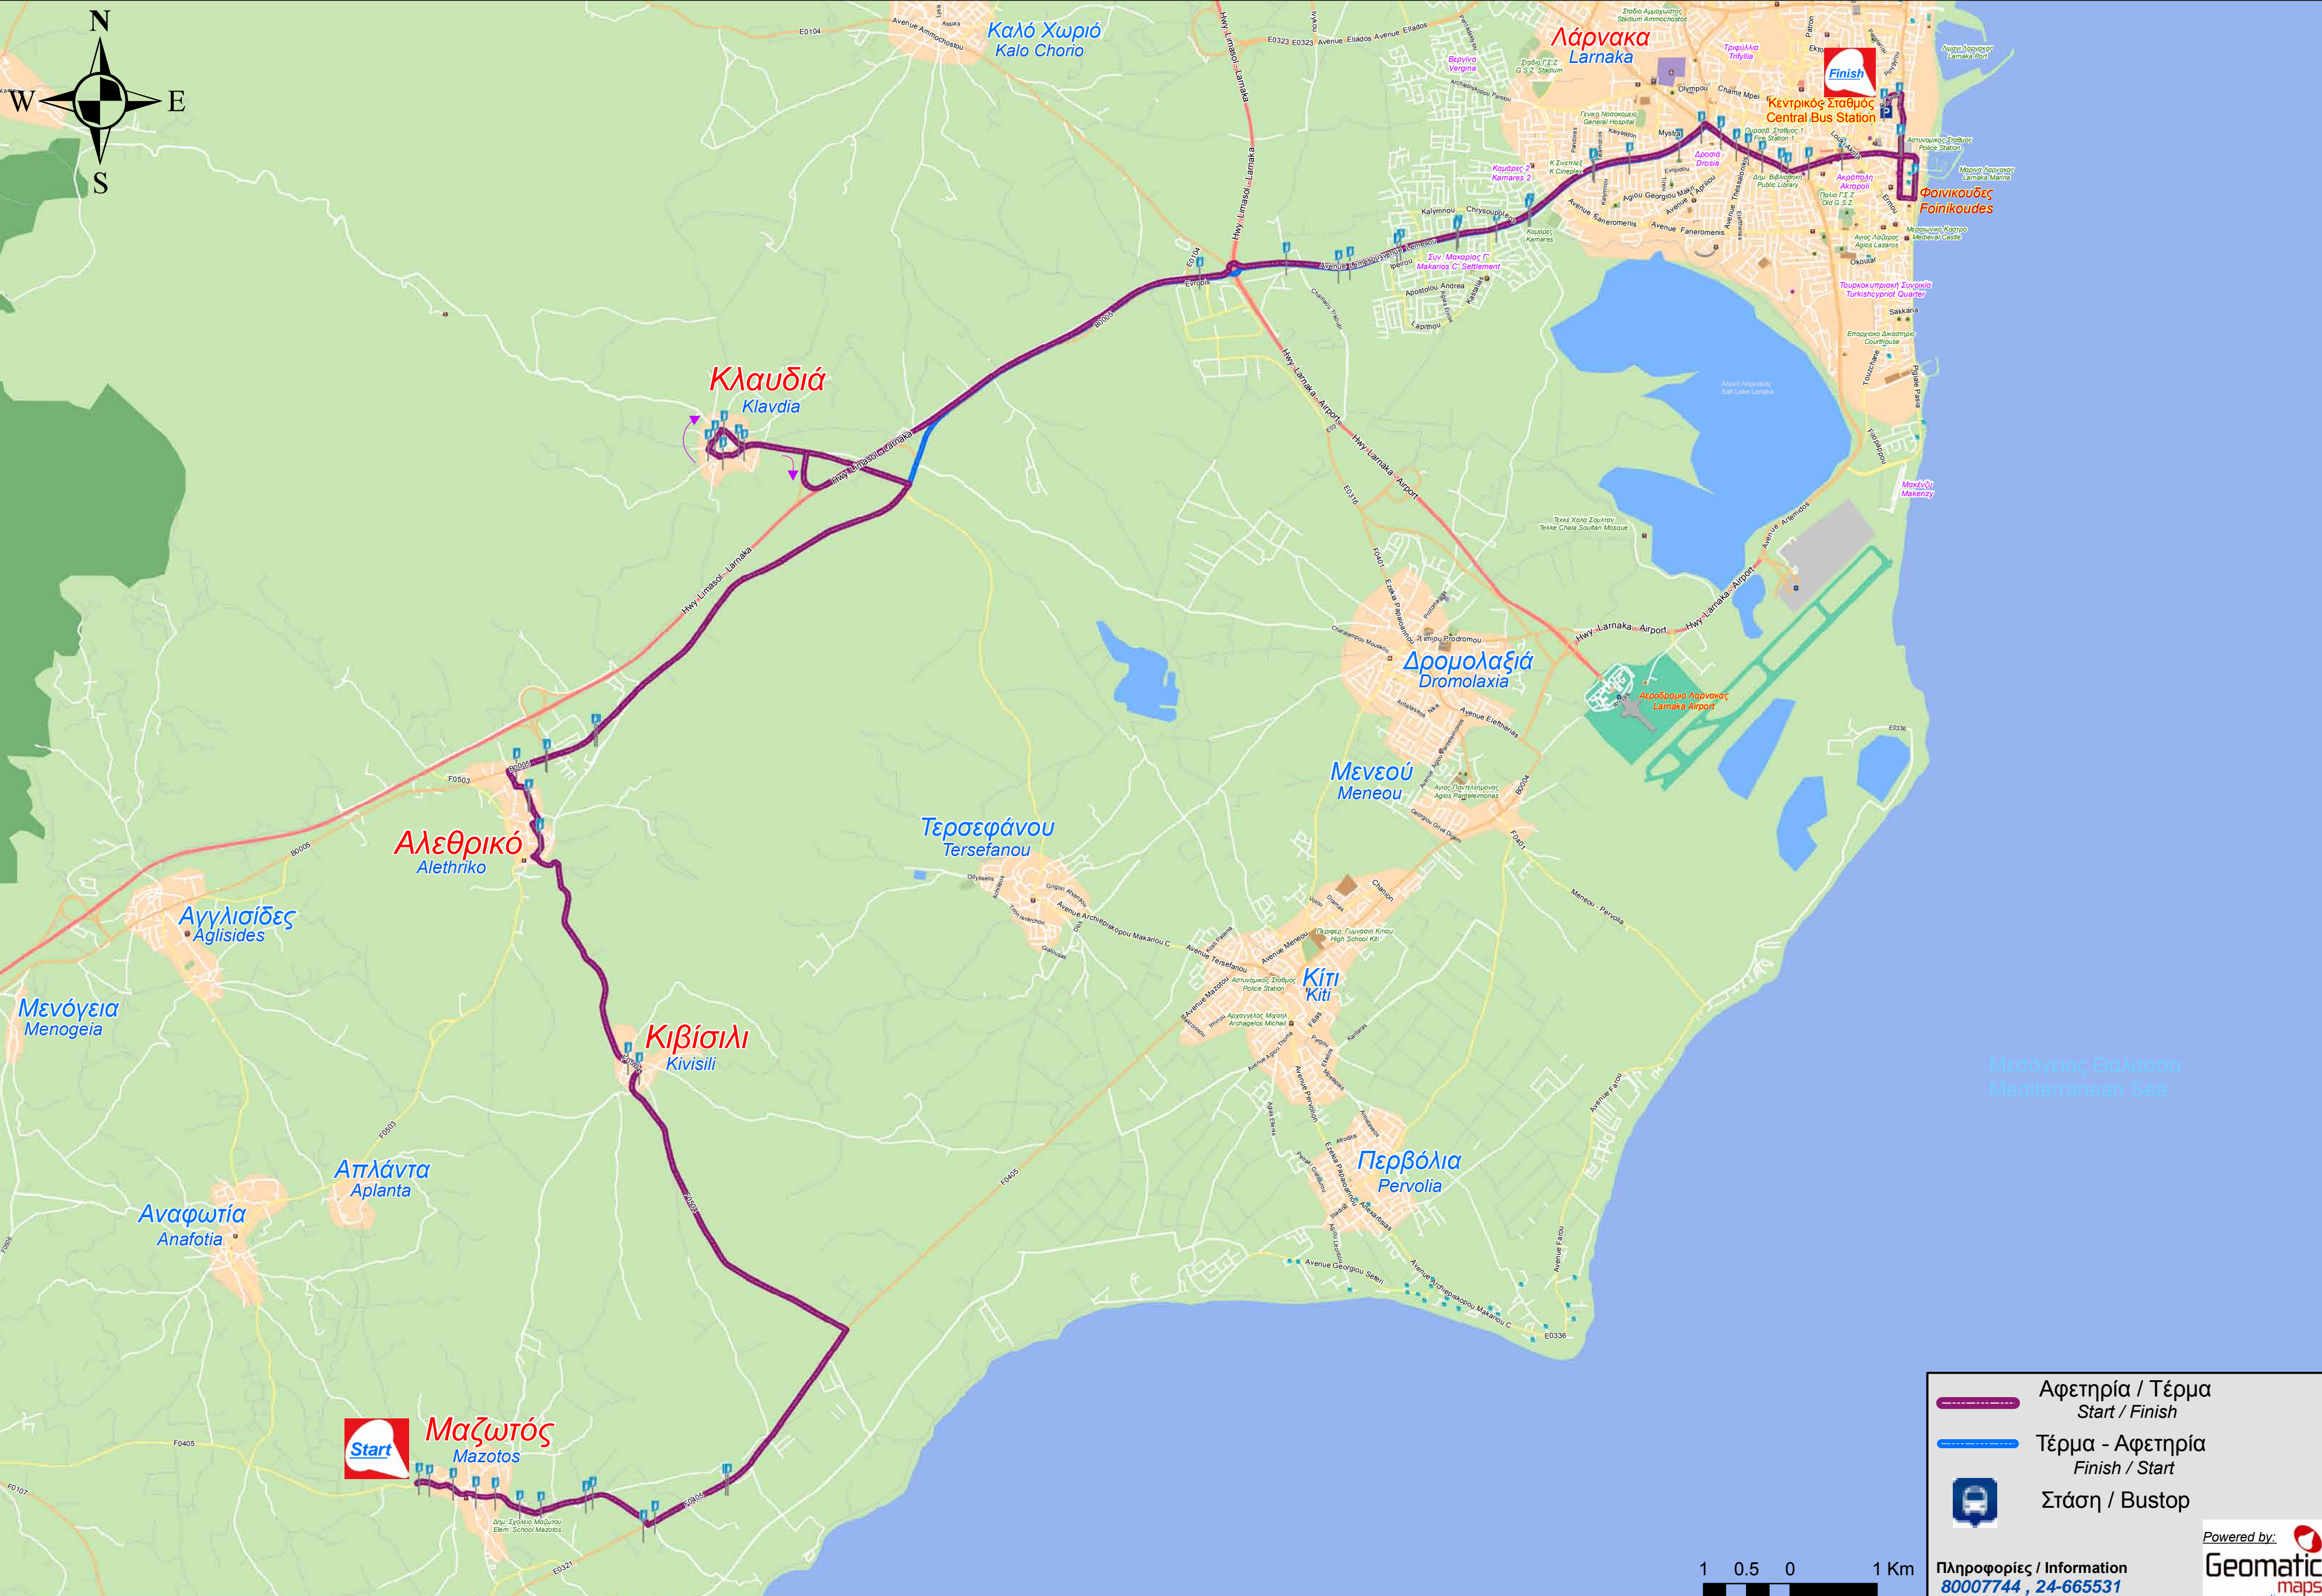

(Νυχτερινό Μαζωτός - Κιβίσιλι - Αλεθρικό - Κλαυδιά - Σταθμός Λάρνακας)
 (Night Route Mazotos - Kivisili - Alethriko - Klavdia - Meneou - Larnaka Station)

— Αφετηρία / Τέρμα Start / Finish
— Τέρμα - Αφετηρία Finish / Start
 Στάση / Bustop