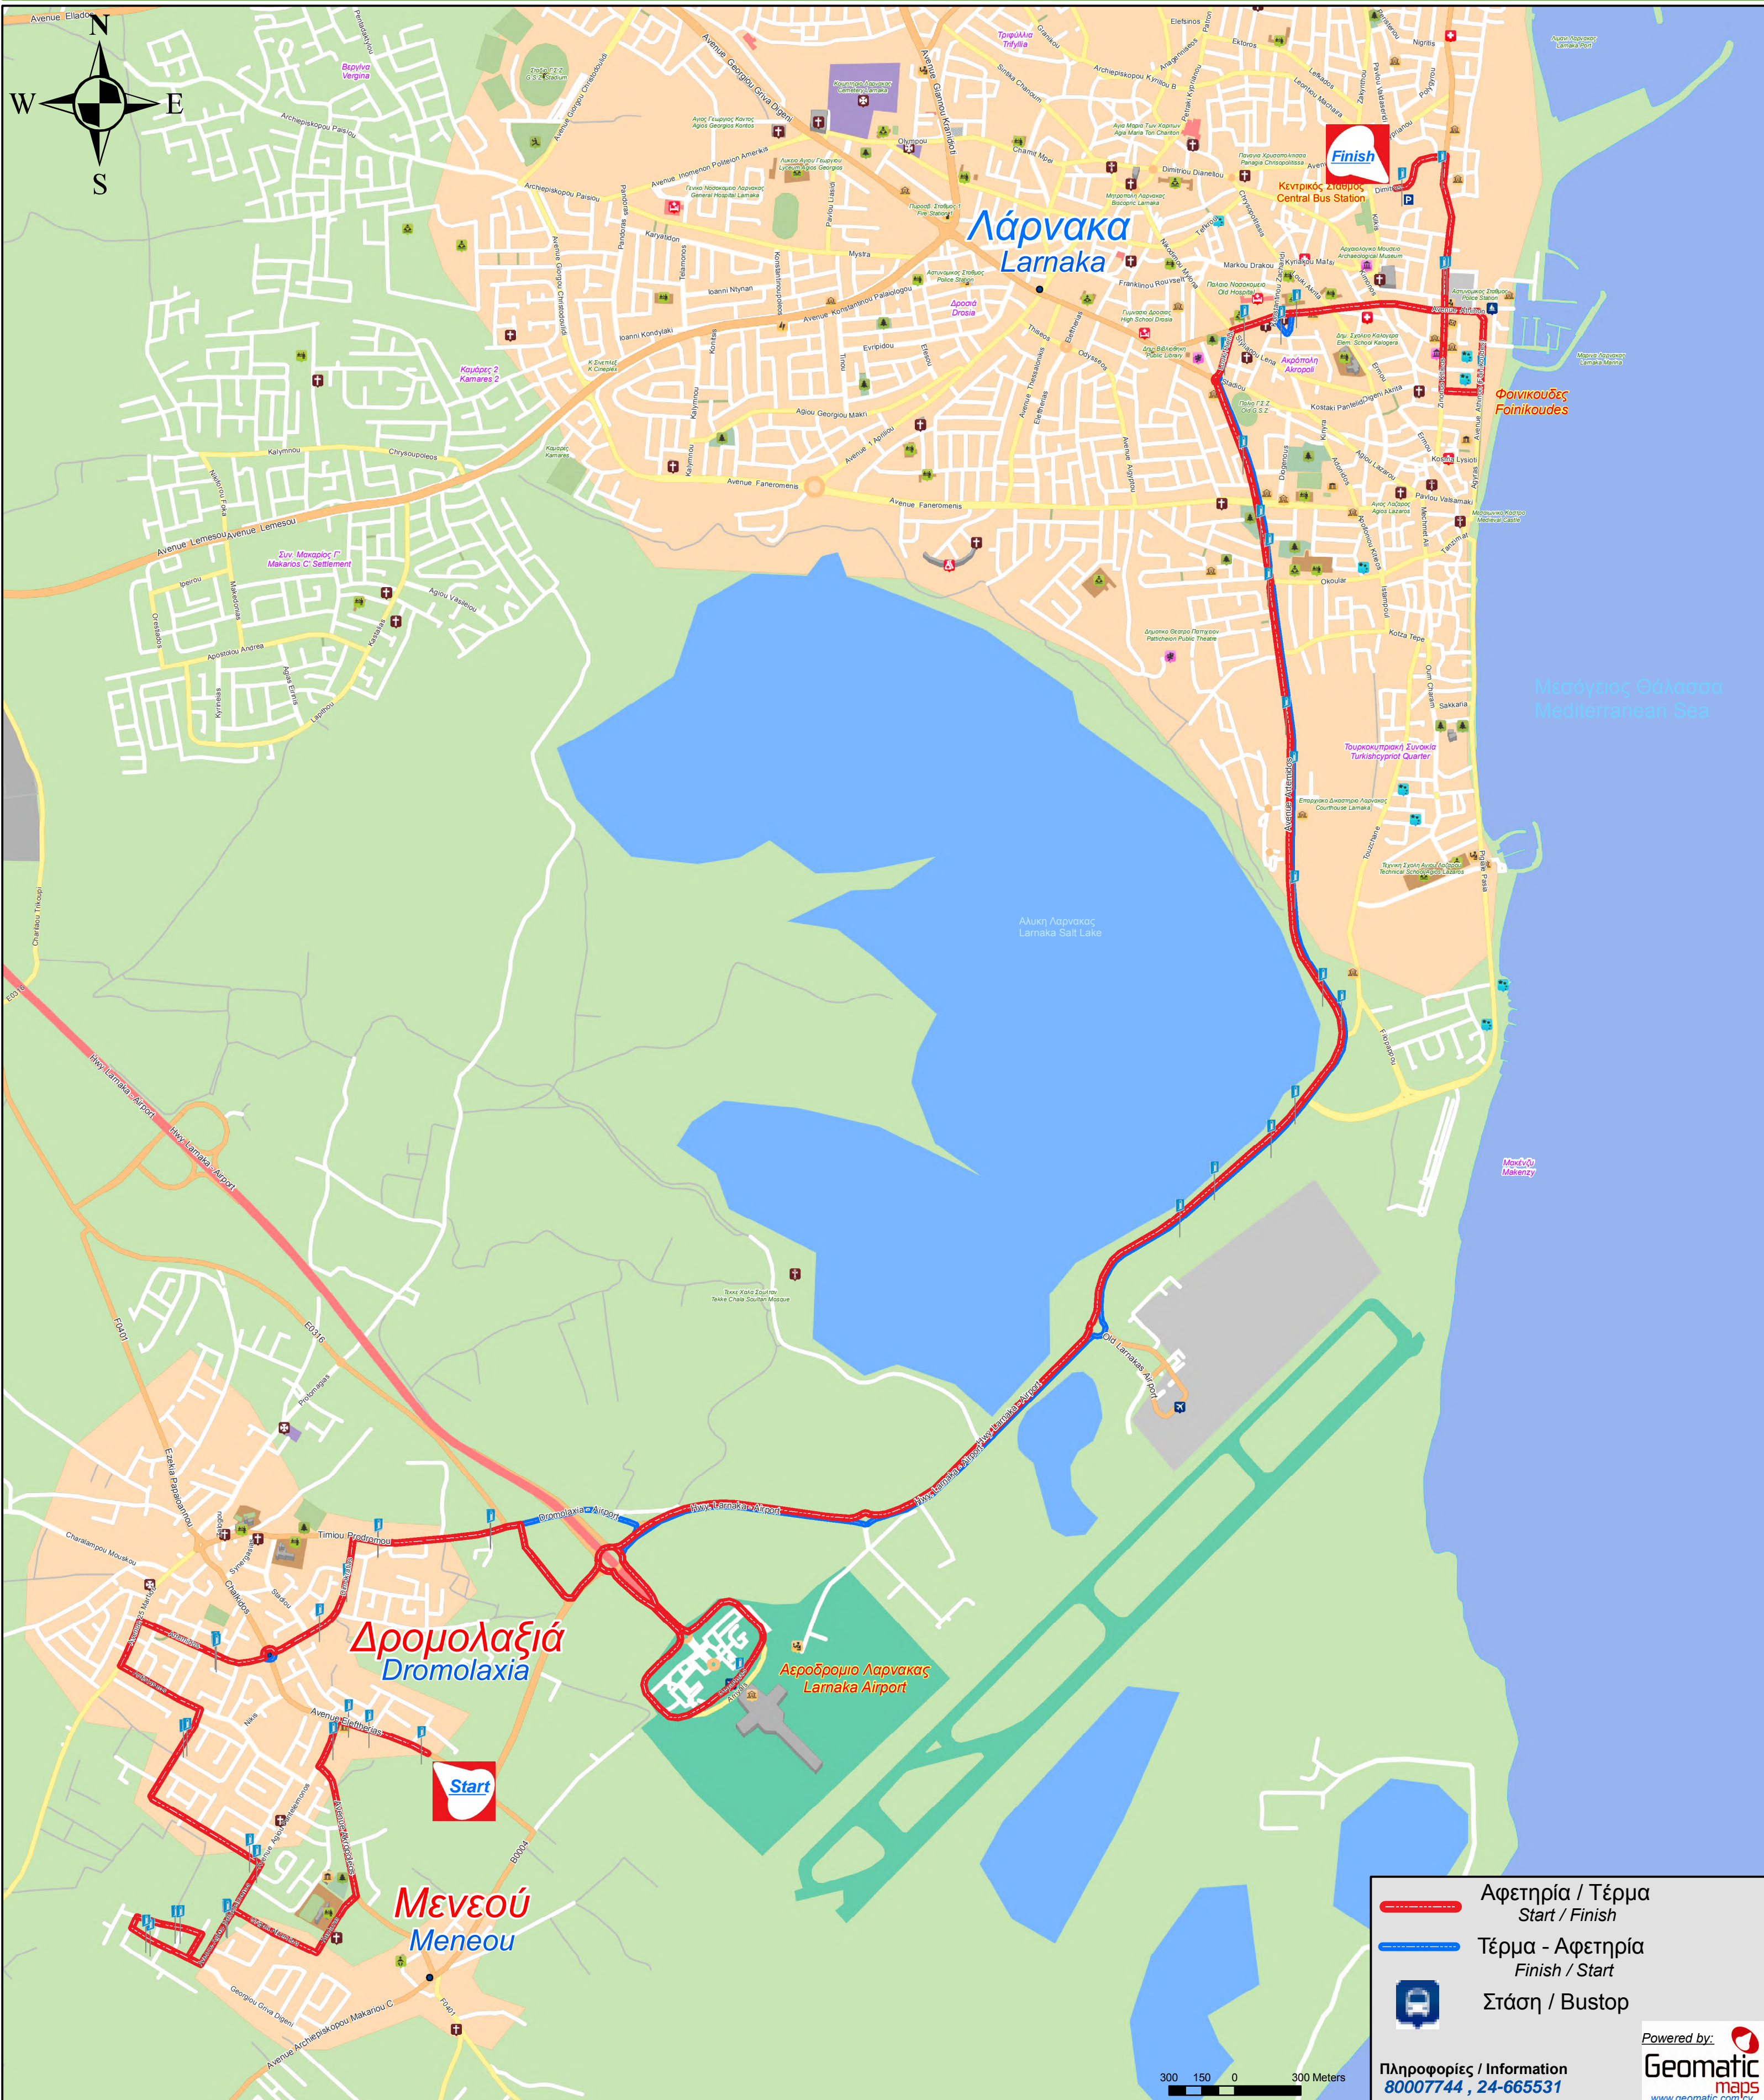

(Συν. Μενεού - Συν. Δρομολαξιάς - Αεροδρόμιο - Λάρνακα)
 (Meneou - Dromolaxia - Airport - Larnaka)

— Αφετηρία / Τέρμα
 Start / Finish

— Τέρμα - Αφετηρία
 Finish / Start

Στάση / Bustop

Πληροφορίες / Information
 80007744 , 24-665531

Powered by:
Geomatic
 maps
www.geomatic.com.cy

300 150 0 300 Meters