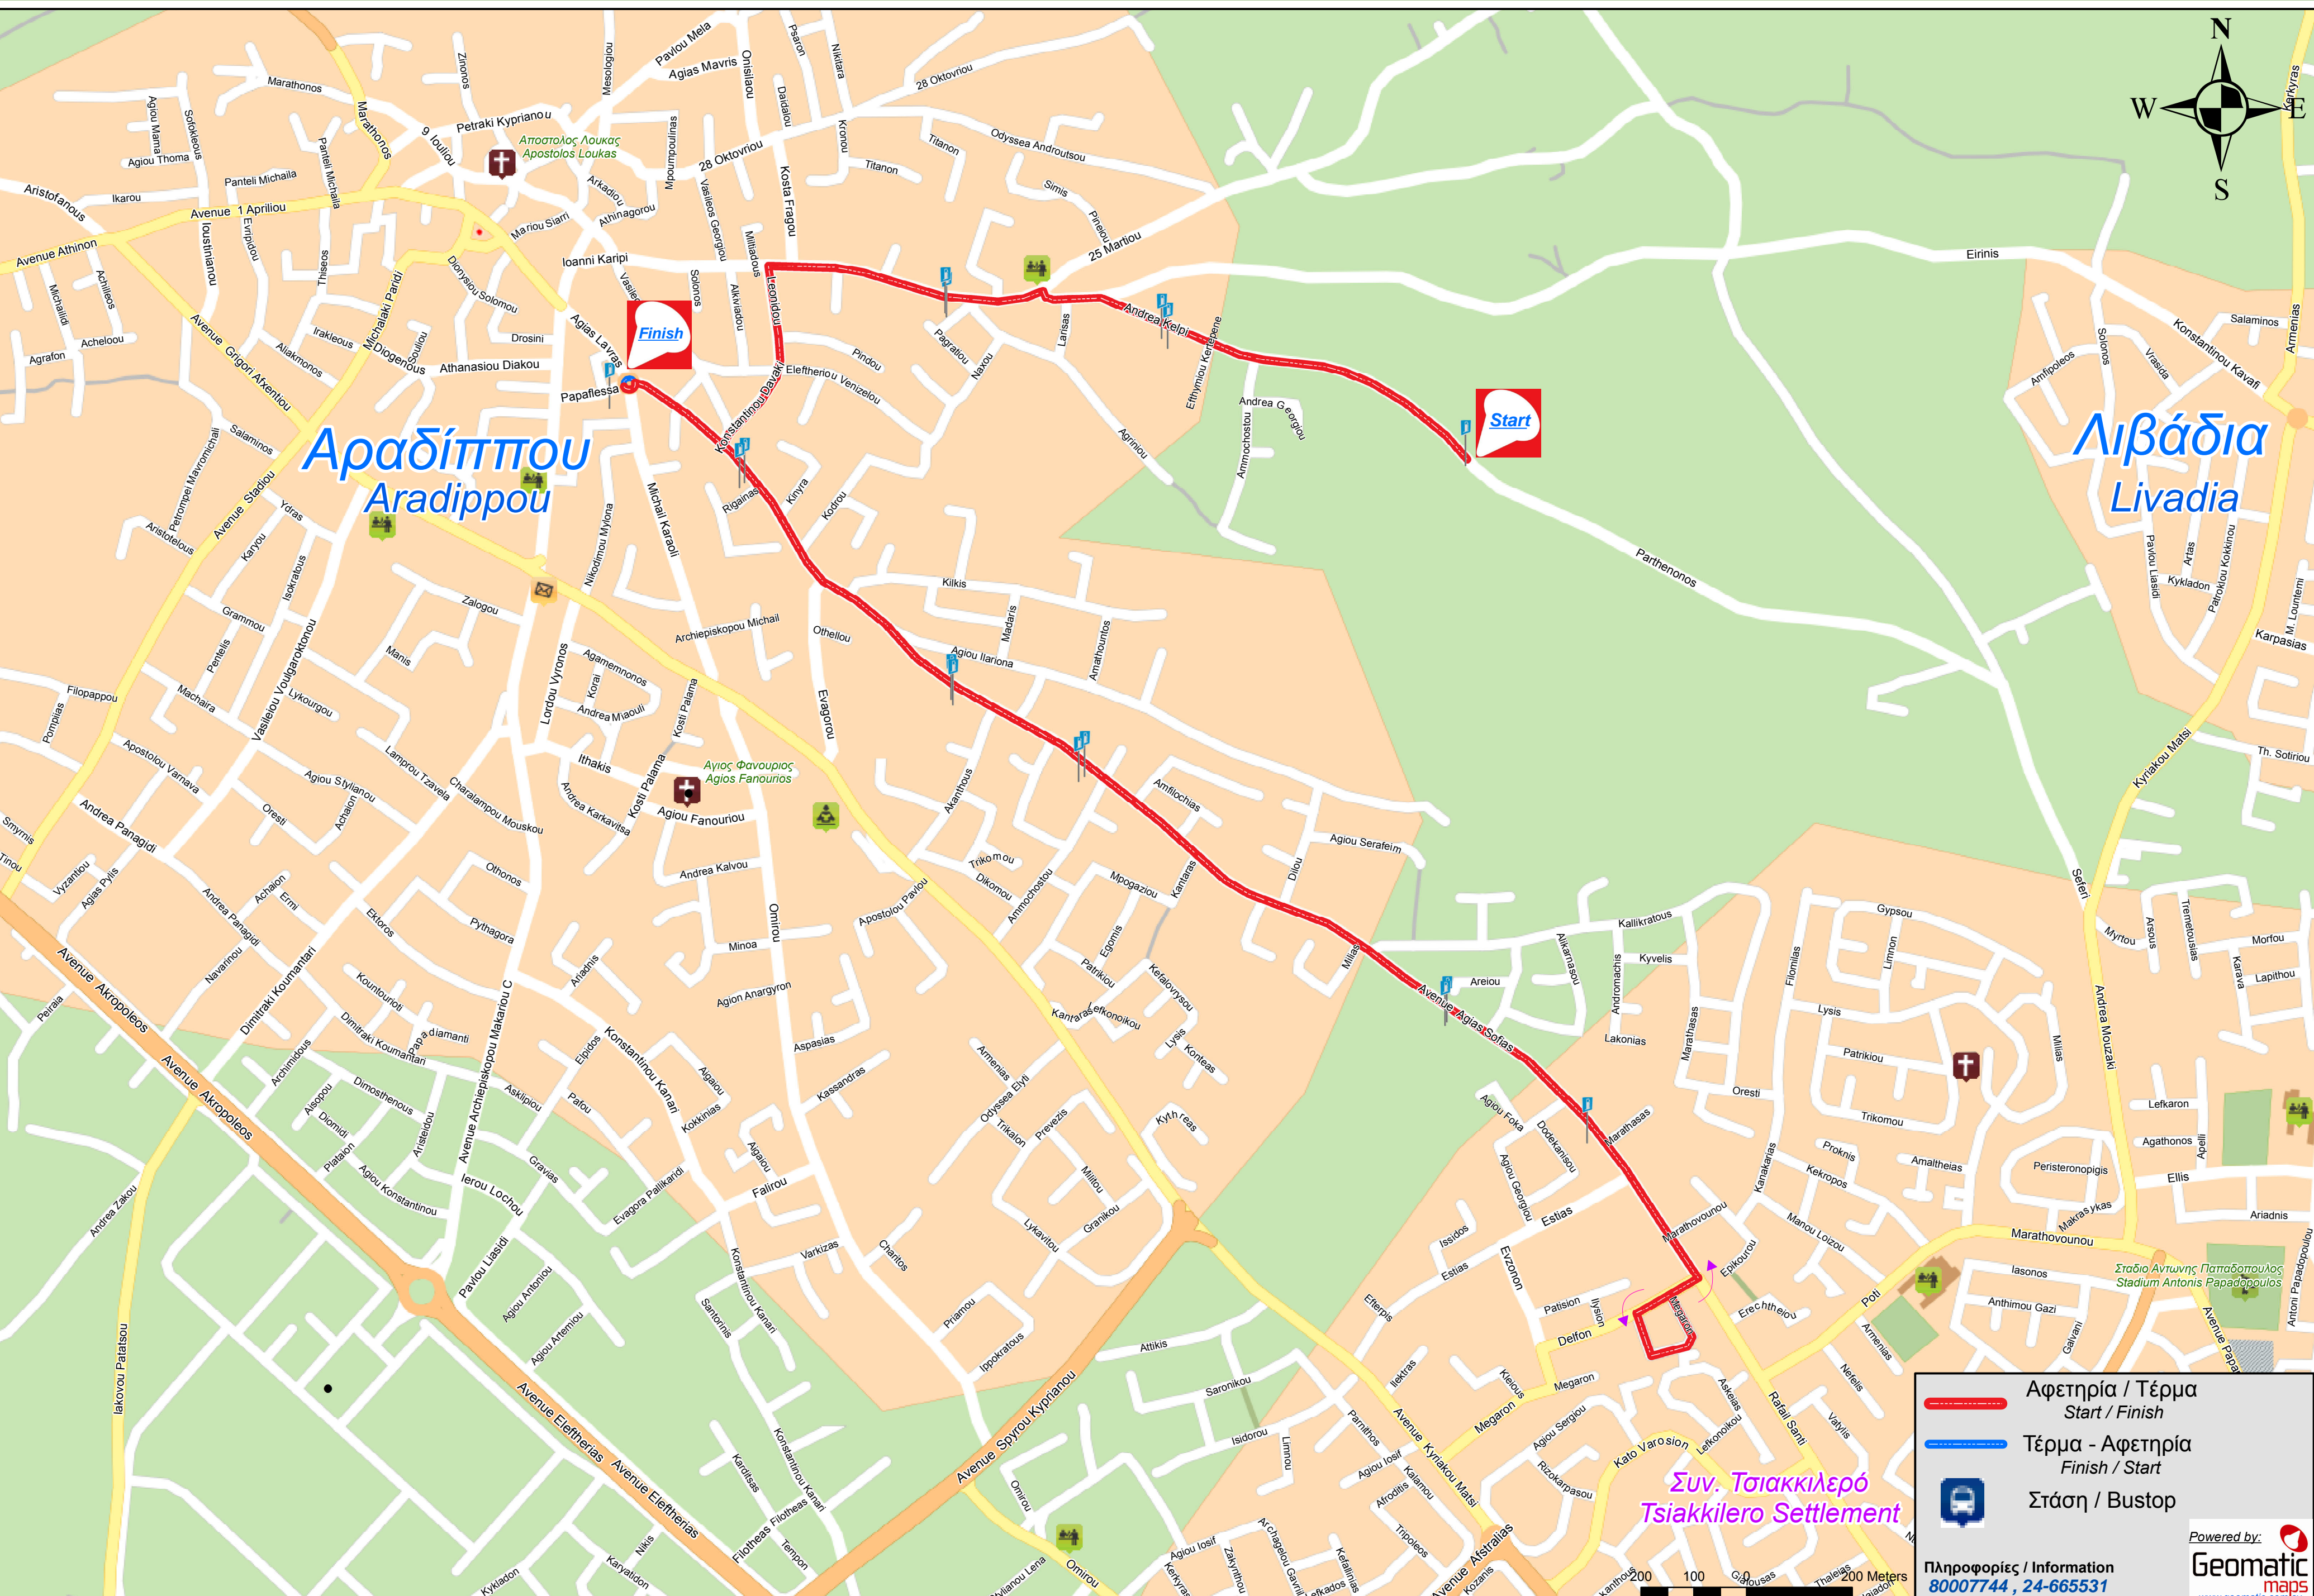

(Εσωτερικό Δρομολόγιο Αραδίππου - Περιοχή Κοιμητηρίου - Πλατεία Αραδίππου)

(Internal Route Aradippou - Cemetery Area - Aradippou Square)

Αφετηρία / Τέρμα
Start / Finish

Τέρμα - Αφετηρία
Finish / Start

Στάση / Bustop