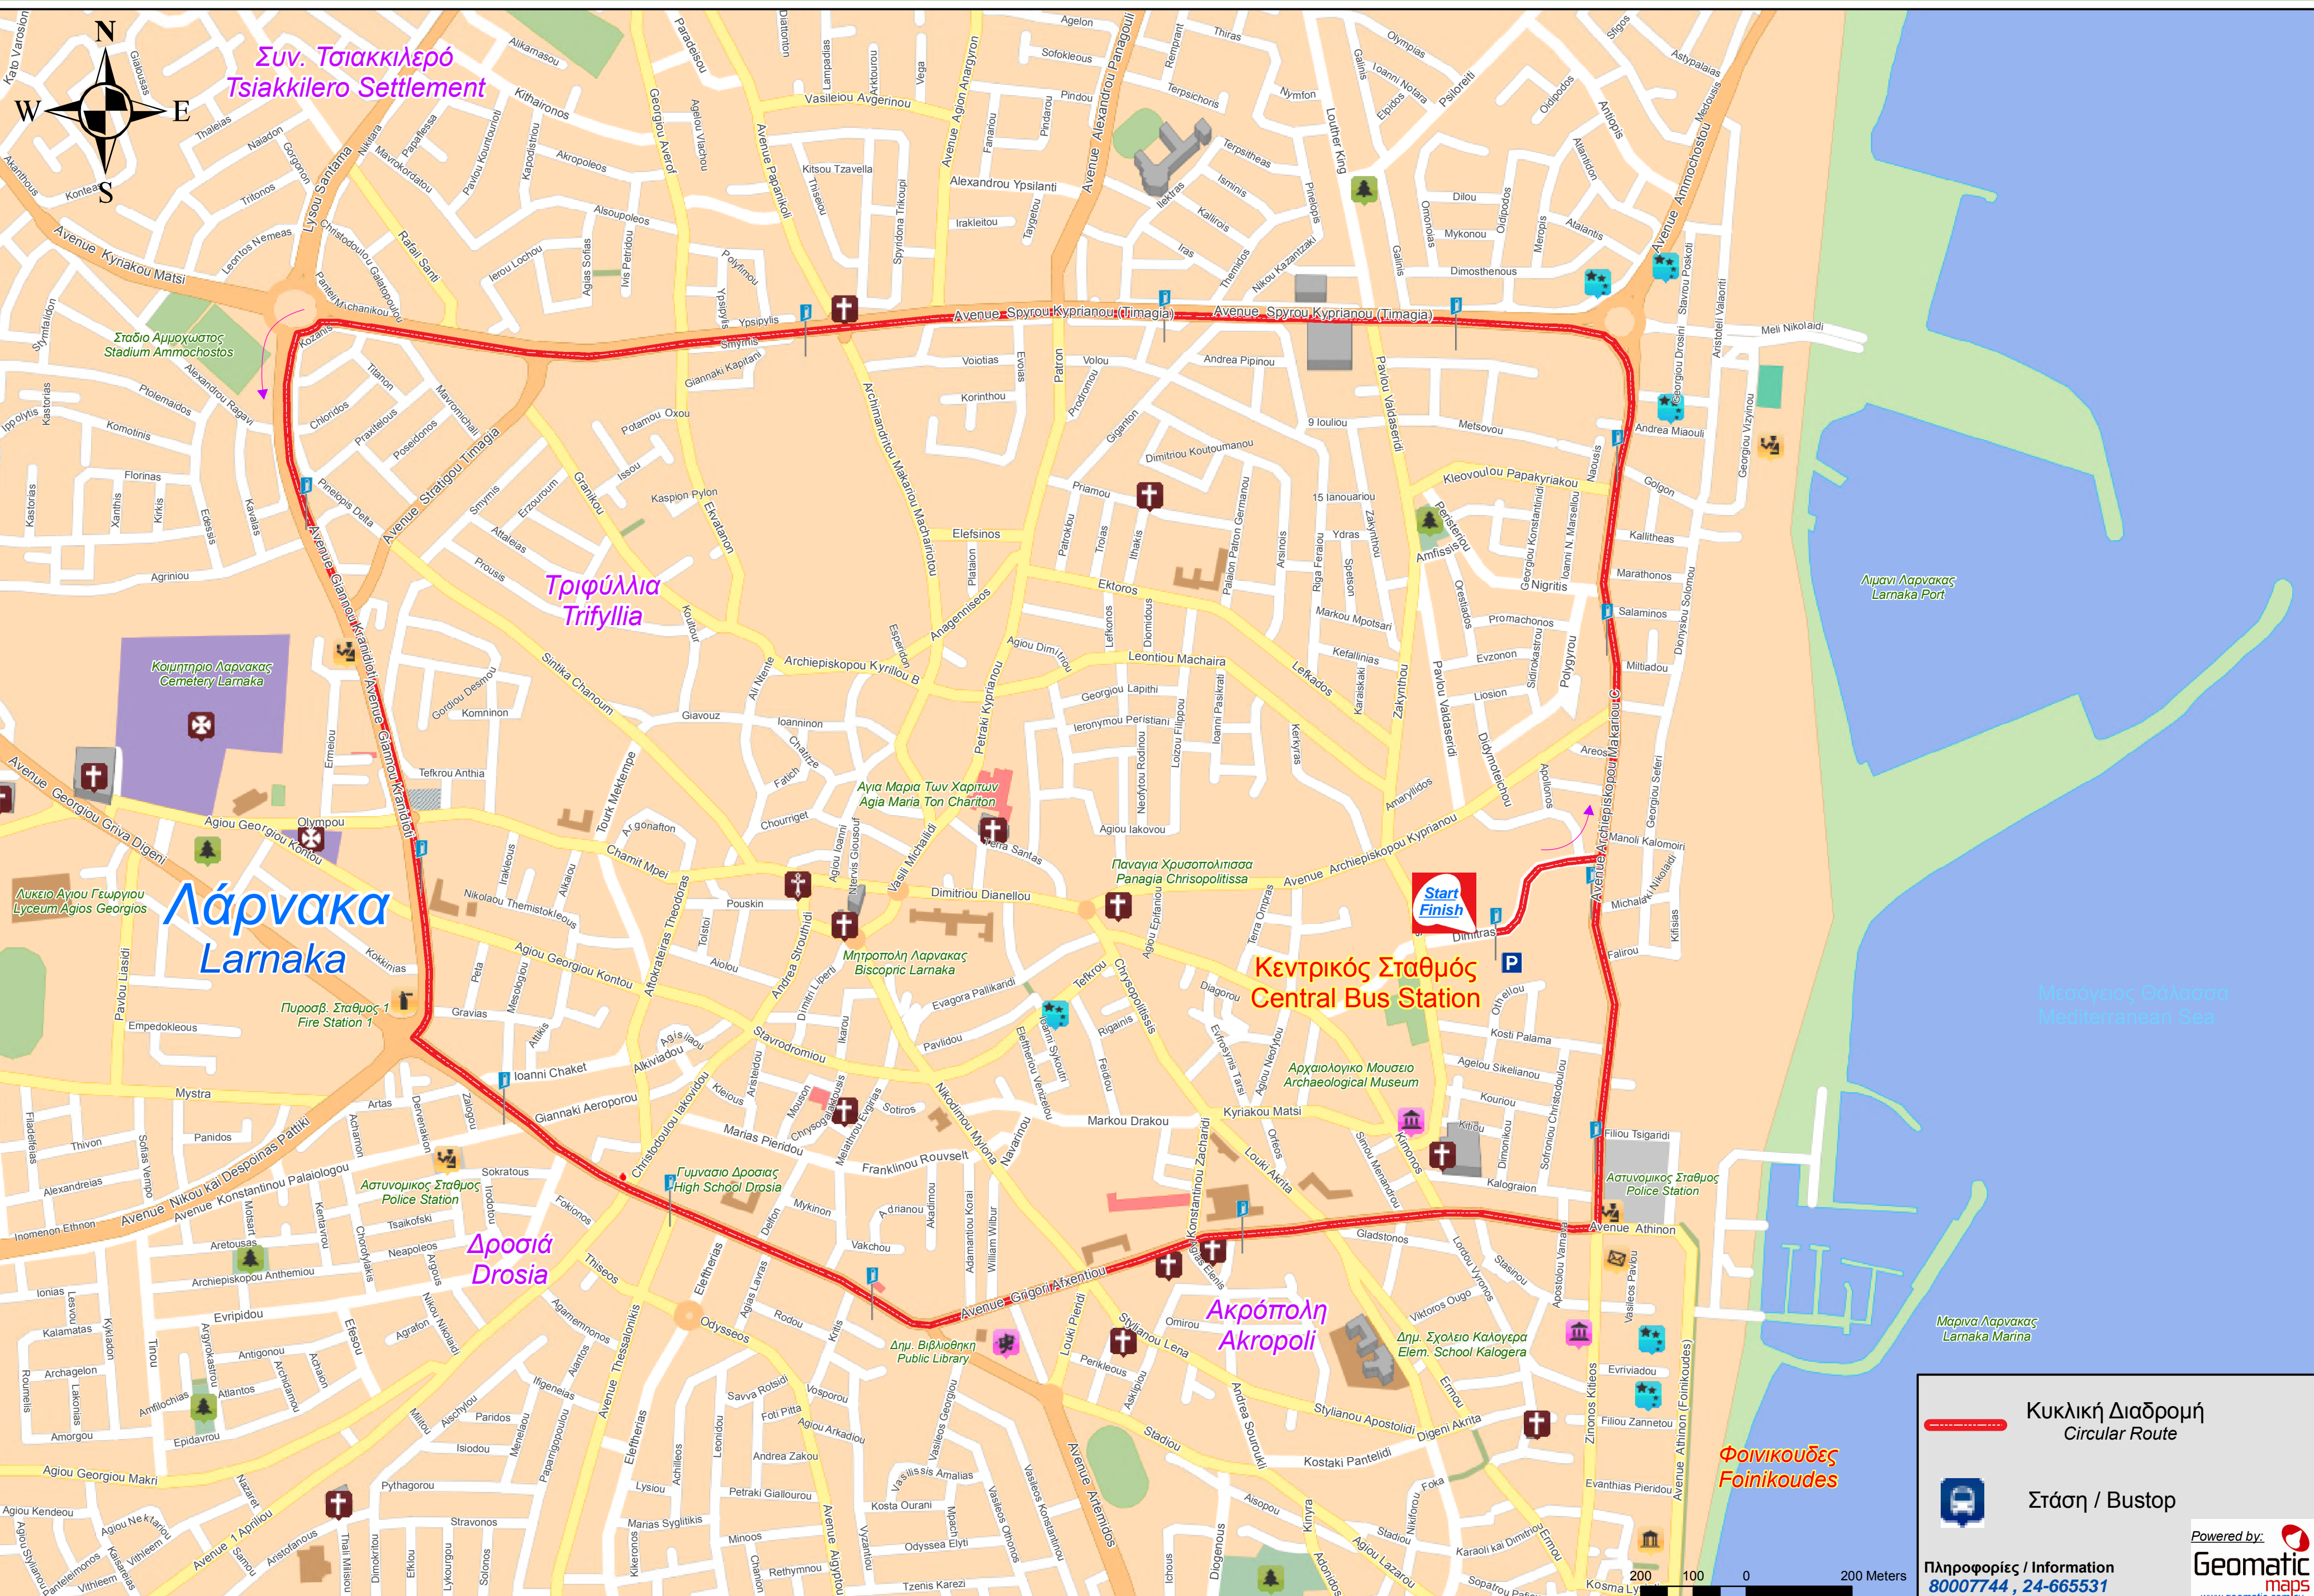

(Σταθμός Λάρνακας – Λιμάνι – Carrefour – Ορφανίδης - Πυροσβεστική - Παλιό Νοσοκομείο - Σταθμός Λάρνακας)

(Larnaka Station - Port - Carrefour - Orphanides - Fire Station - Old Hospital - Larnaka Station)

Κυκλική Διαδρομή
Circular Route

Στάση / Bustop

Powered by:
Geomatic maps
www.geomatic.com.cy

Πληροφορίες / Information
80007744 , 24-665531

200 100 0 200 Meters