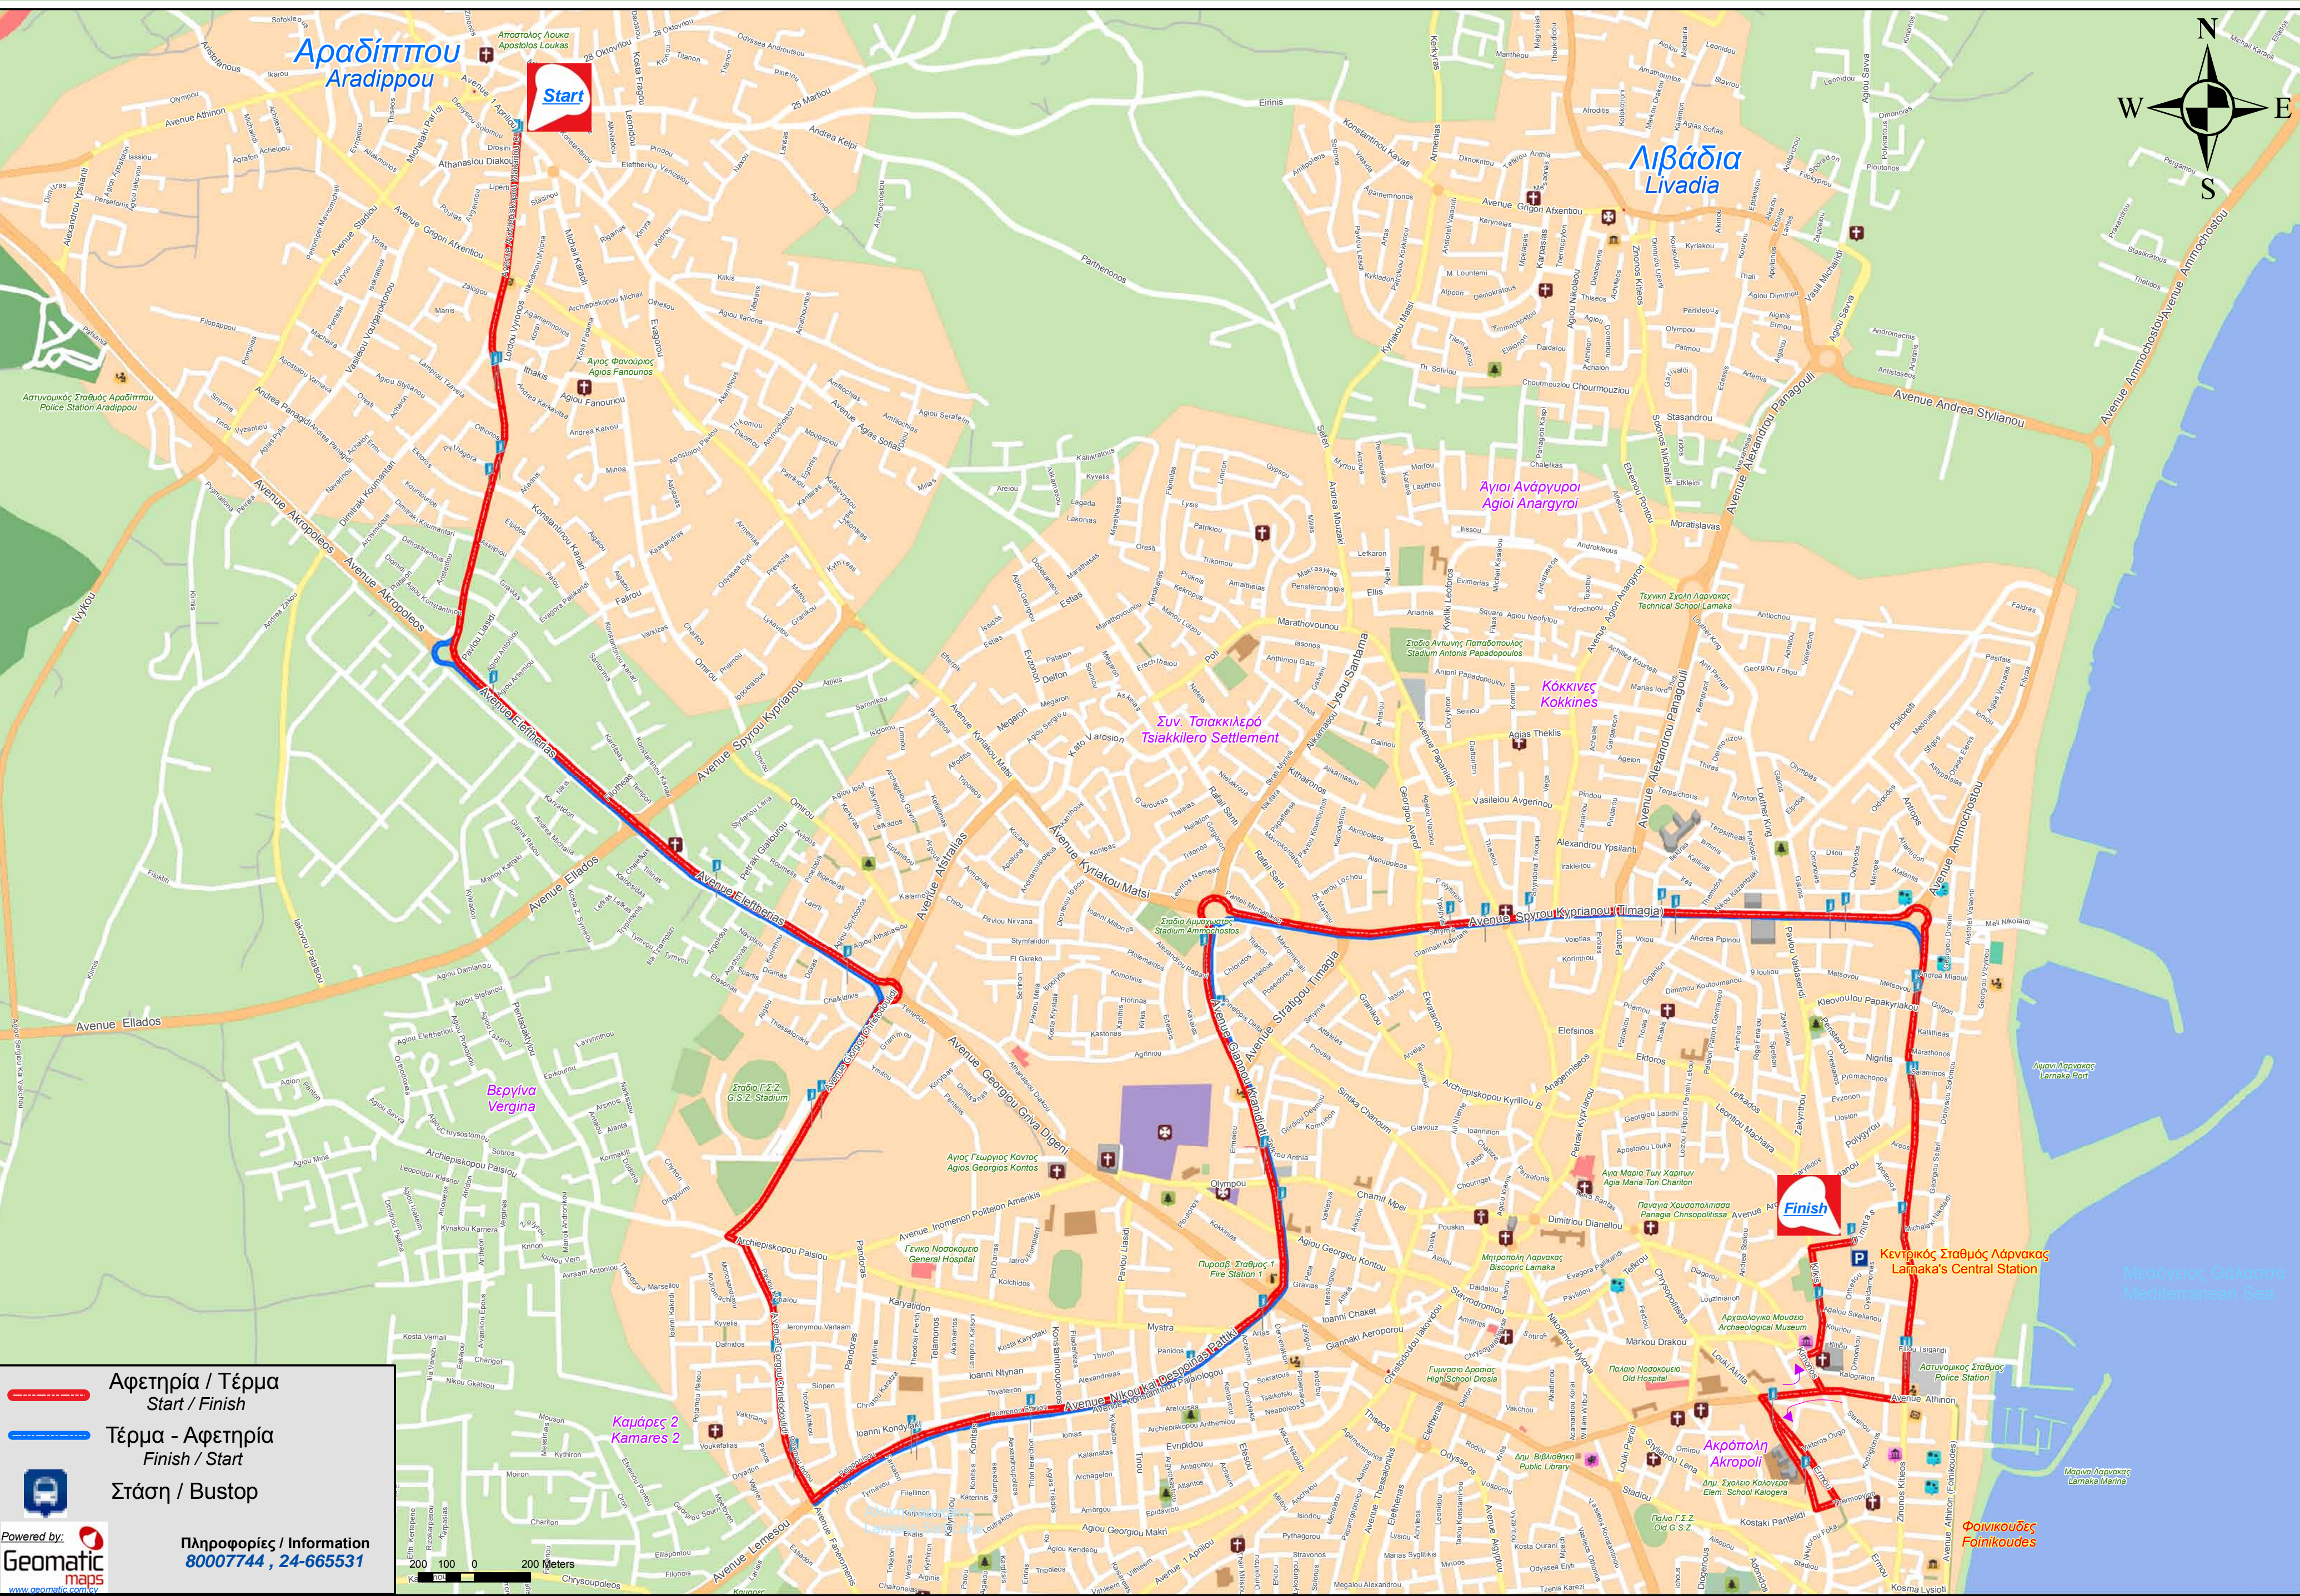

(Νυχτερινό Αραδίππου - Βεργίνα - Καμάρες 2 - Λιμάνι - Λάρνακα)
(Night Route Aradippou - Vergina - Kamares 2 - Port - Larnaka)

Αφετηρία / Τέρμα
Start / Finish

Τέρμα - Αφετηρία
Finish / Start

Στάση / Bustop

Powered by **Geomatic maps**

Πληροφορίες / Information
80007744 , 24-665531

200 100 0 200 Meters