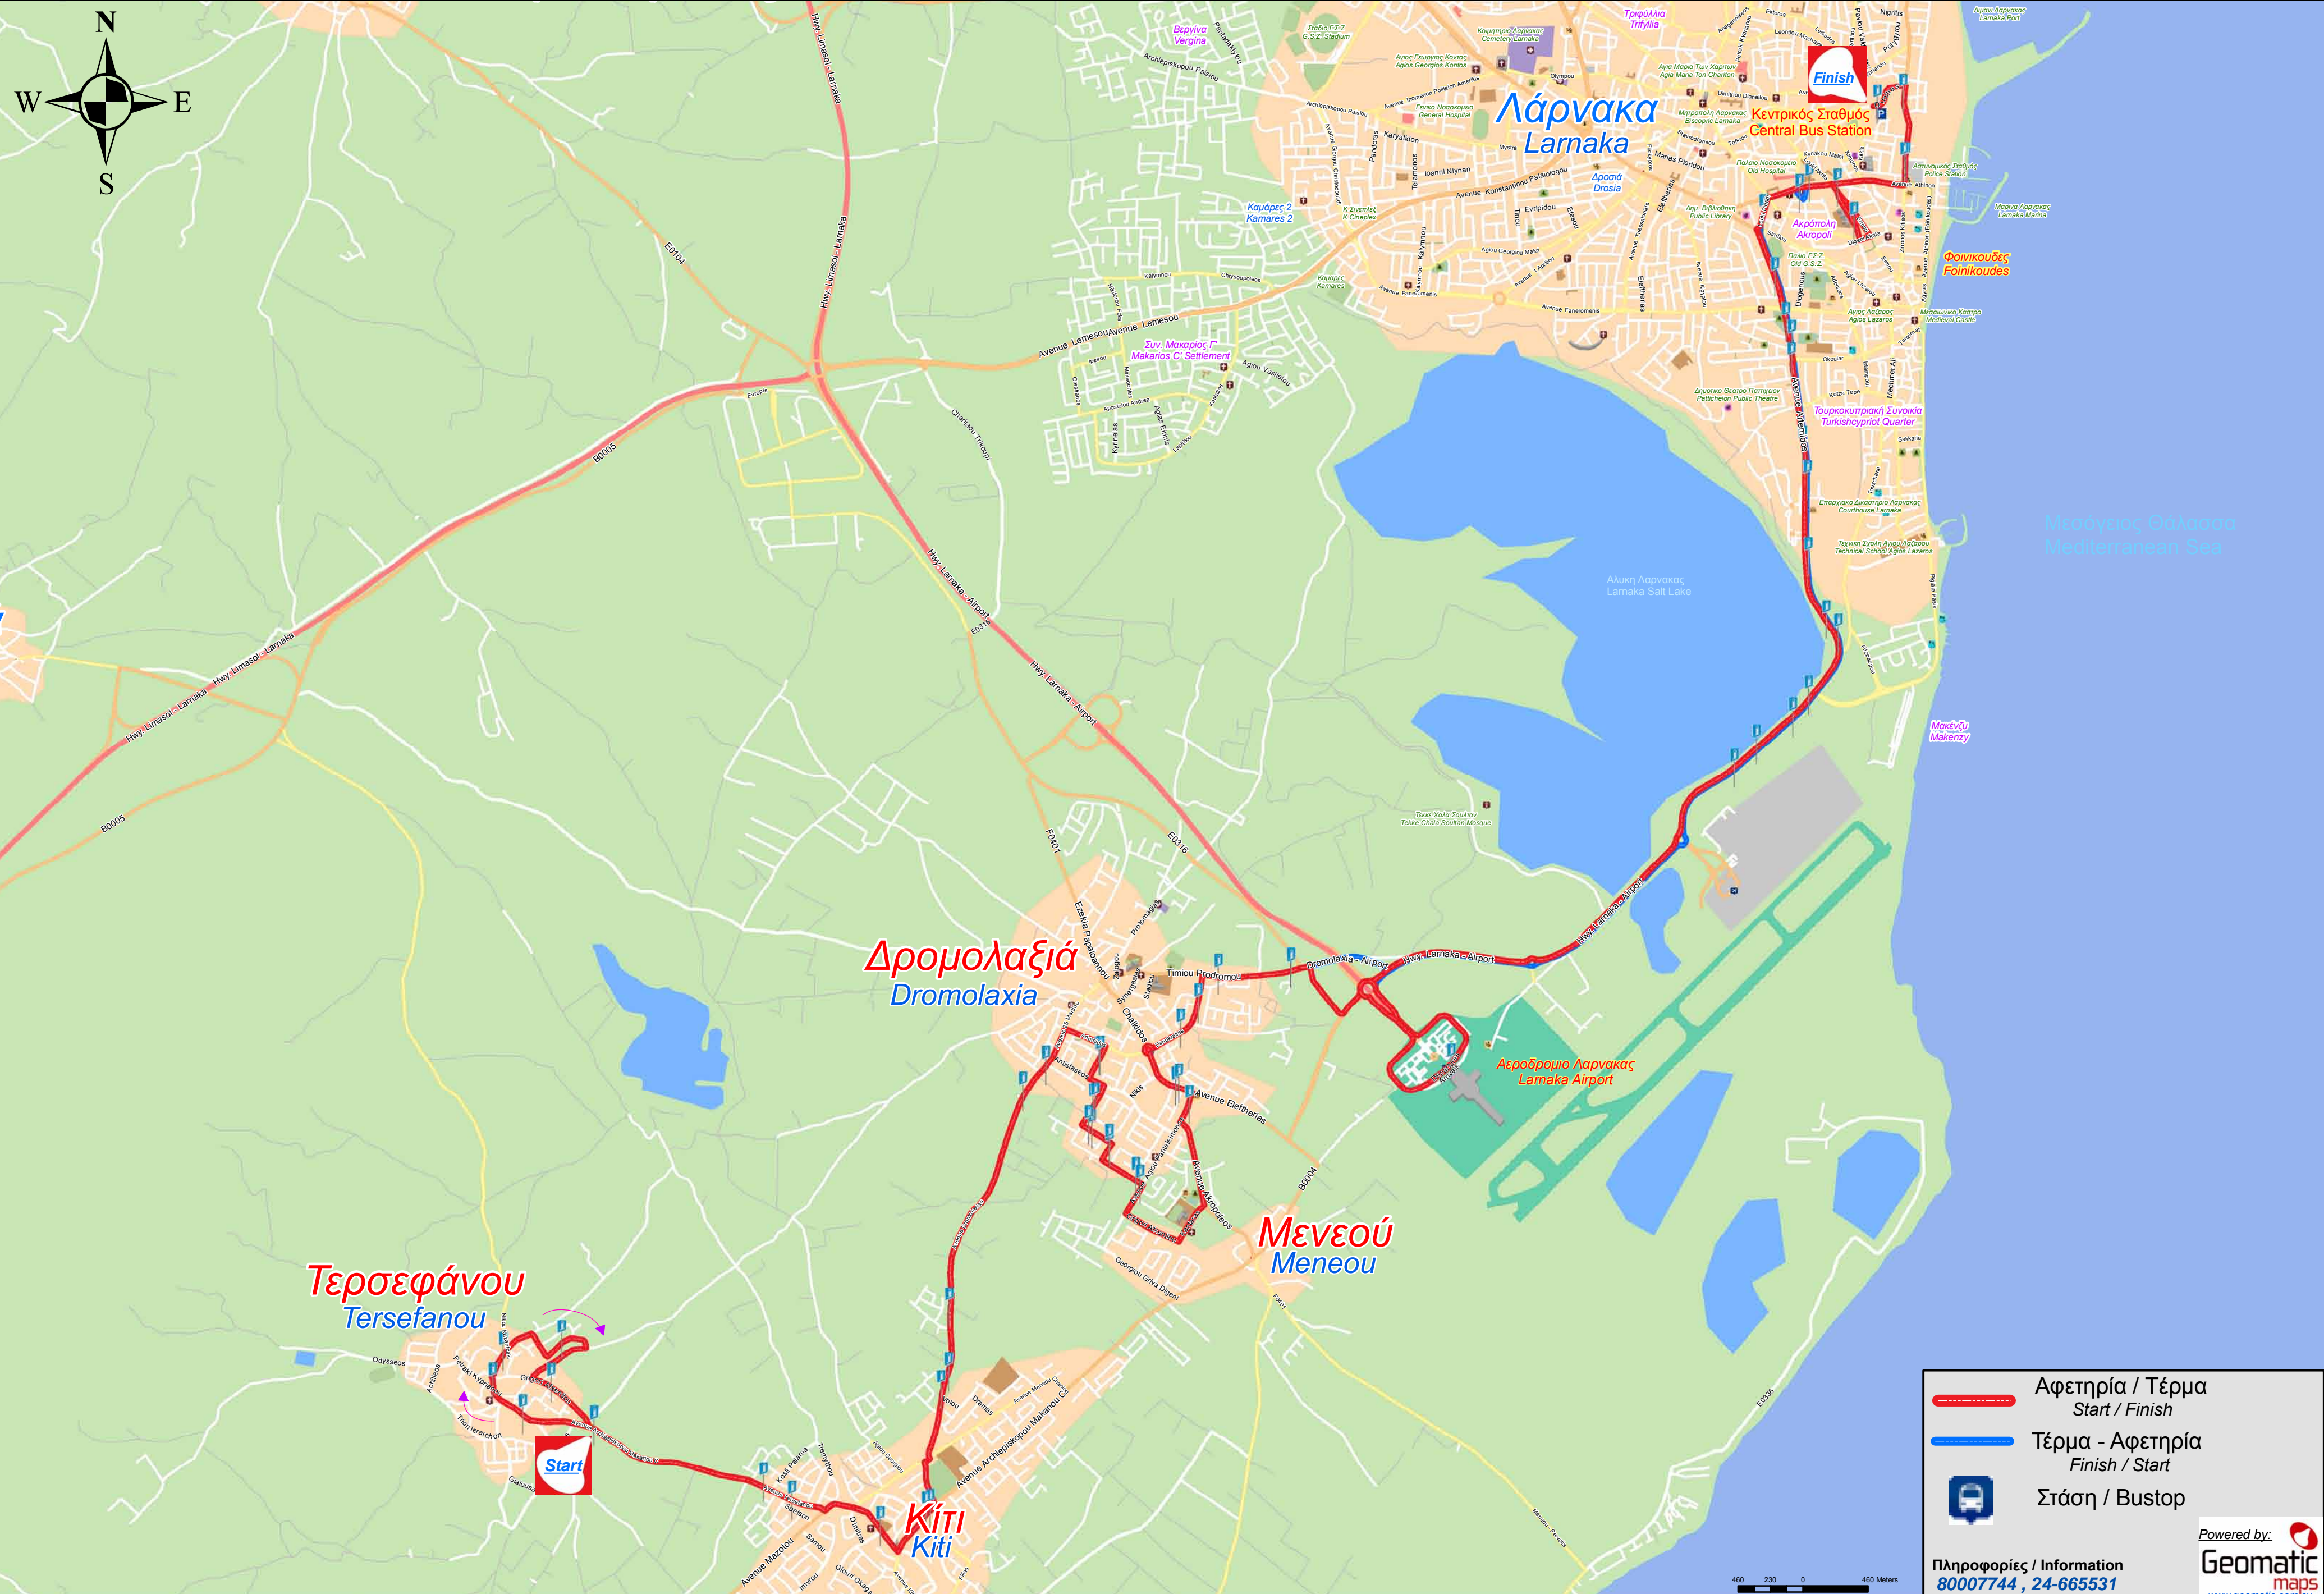

(Νυχτερινό Τερσεφάνου - Κίτι - Μενεύ - Δρομολαξιά - Λάρνακα)

(Night Route Tersefanou - Kiti - Meneou - Dromolaxia - Larnaka)

Αφετηρία / Τέρμα
Start / Finish
 Τέρμα - Αφετηρία
Finish / Start
 Στάση / Bustop