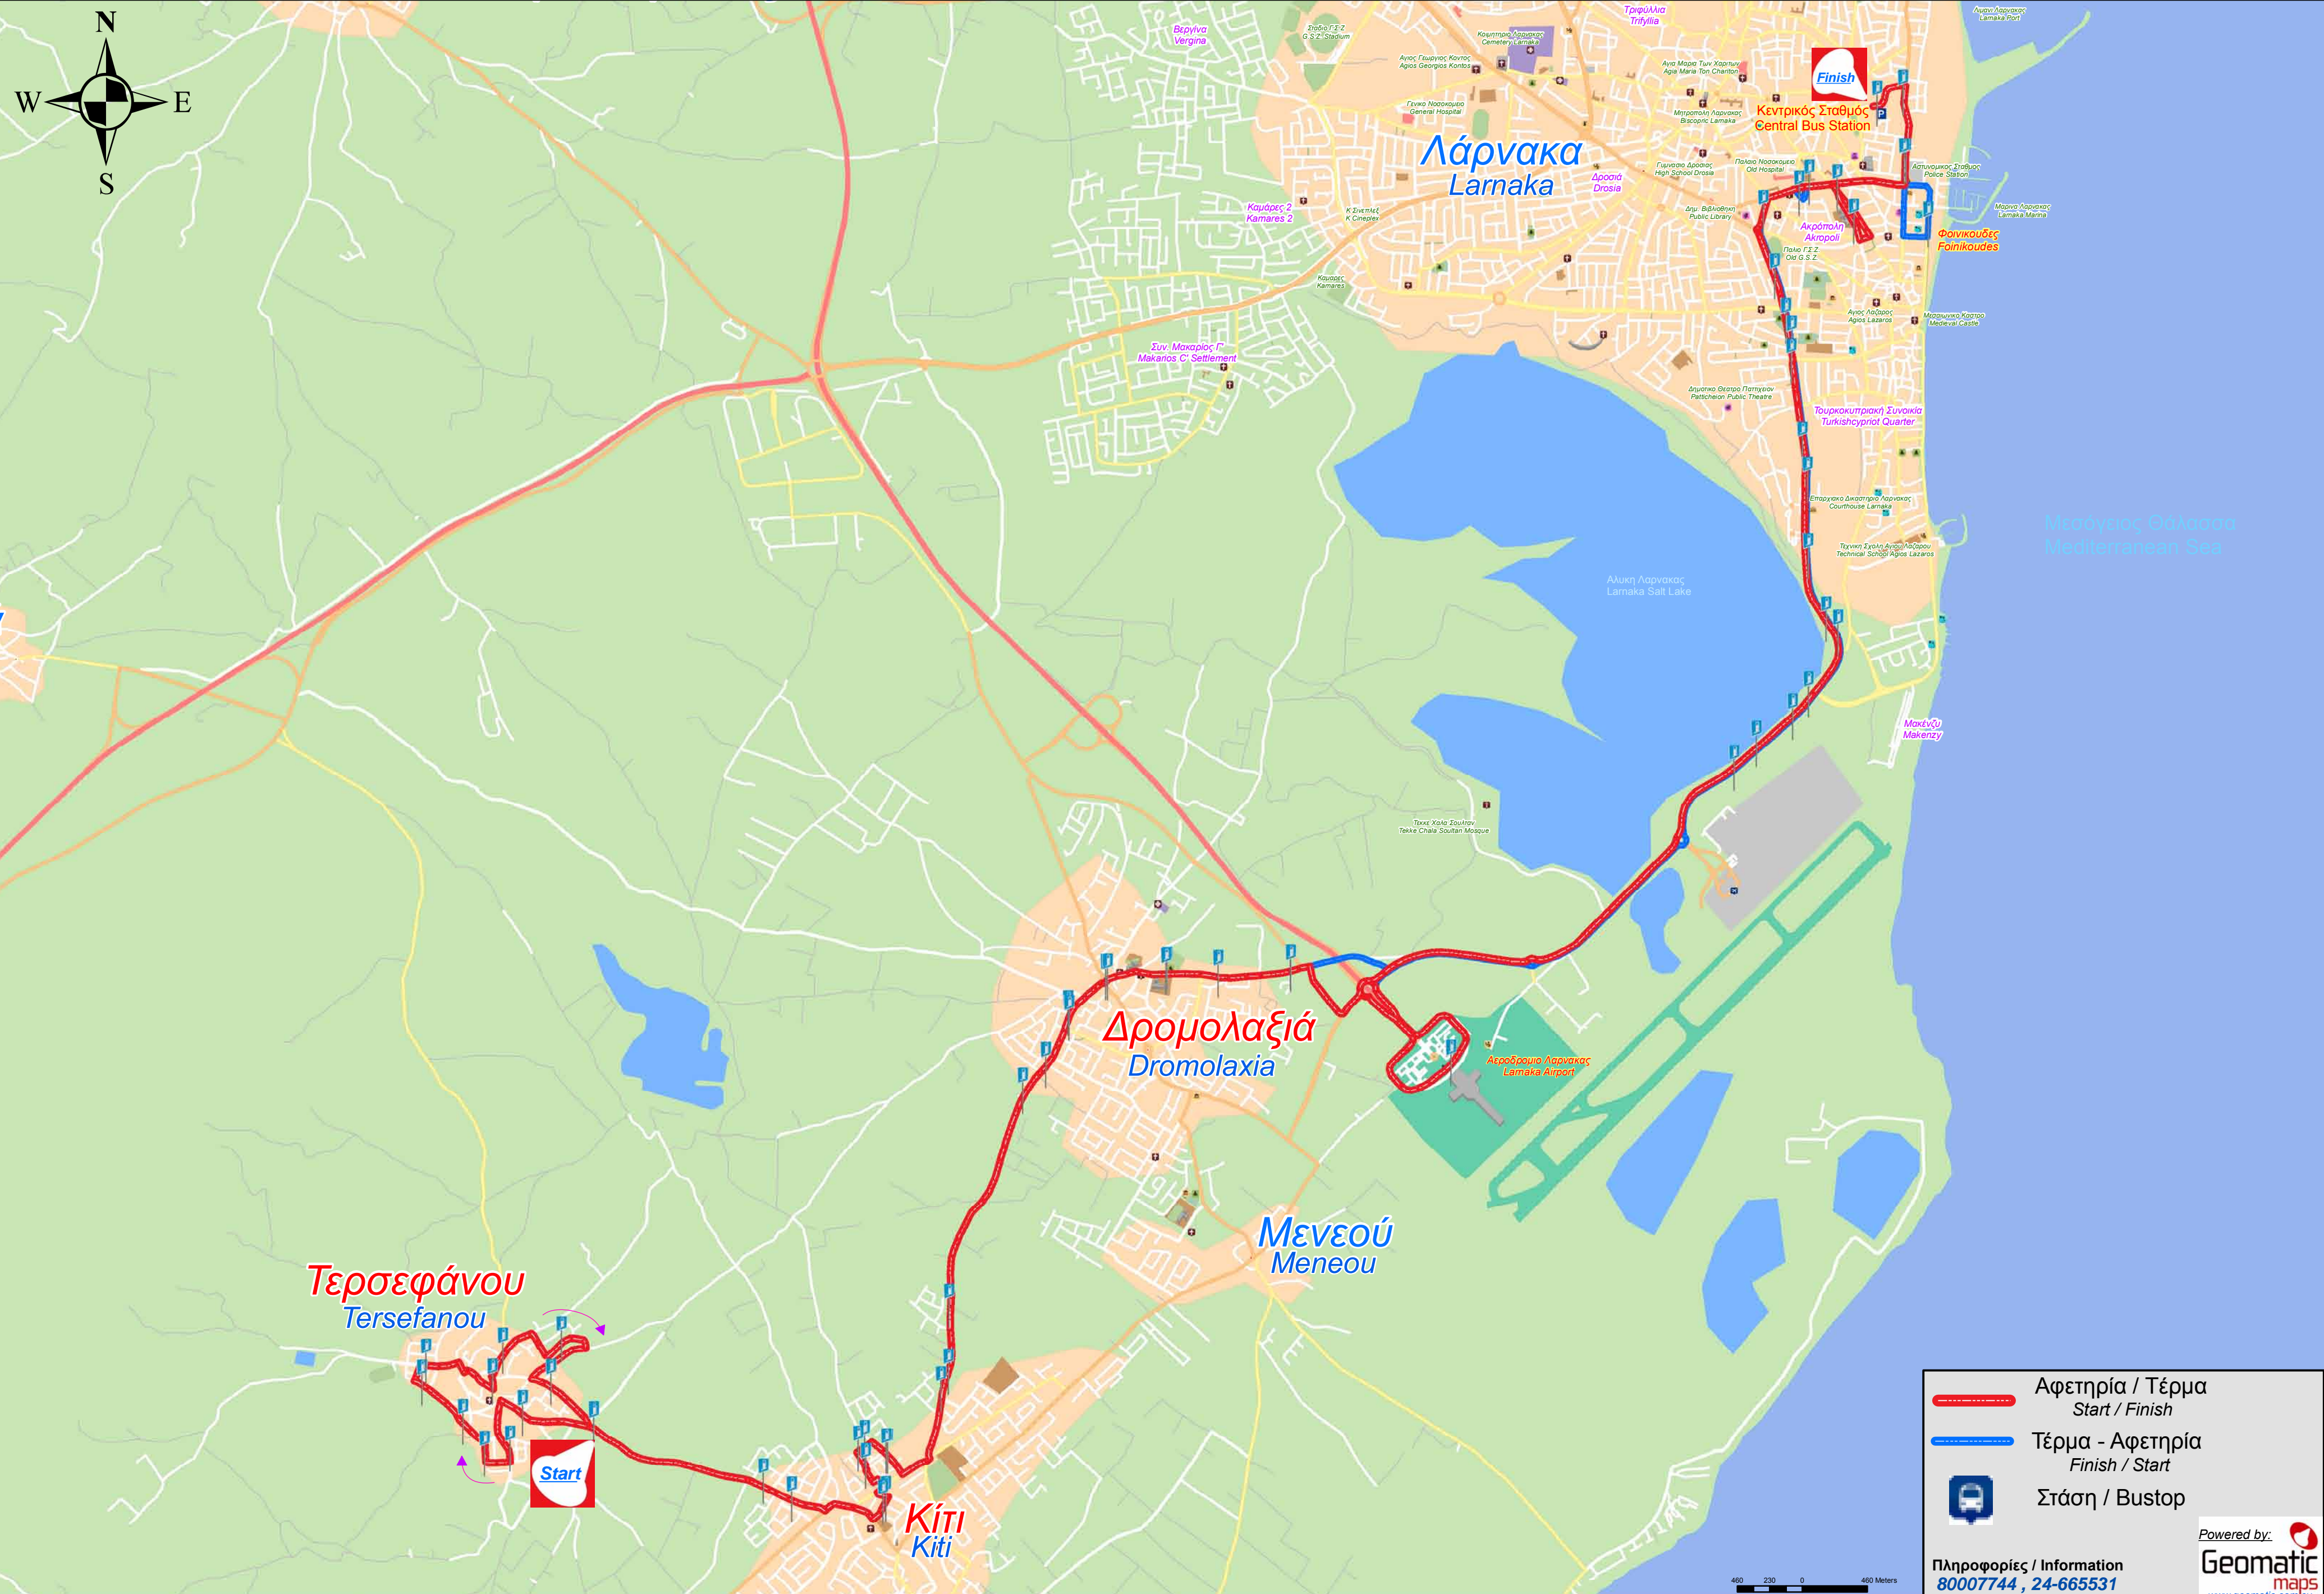

(Συν. Τερσεφάνου - Συν. Κιτίου - Δρομολαξιά - Αεροδρόμιο - Λάρνακα)

(Tersefanou - Kiti - Dromolaxia - Airport - Larnaka)

- Αφετηρία / Τέρμα
Start / Finish
- Τέρμα - Αφετηρία
Finish / Start
- Στάση / Bustop