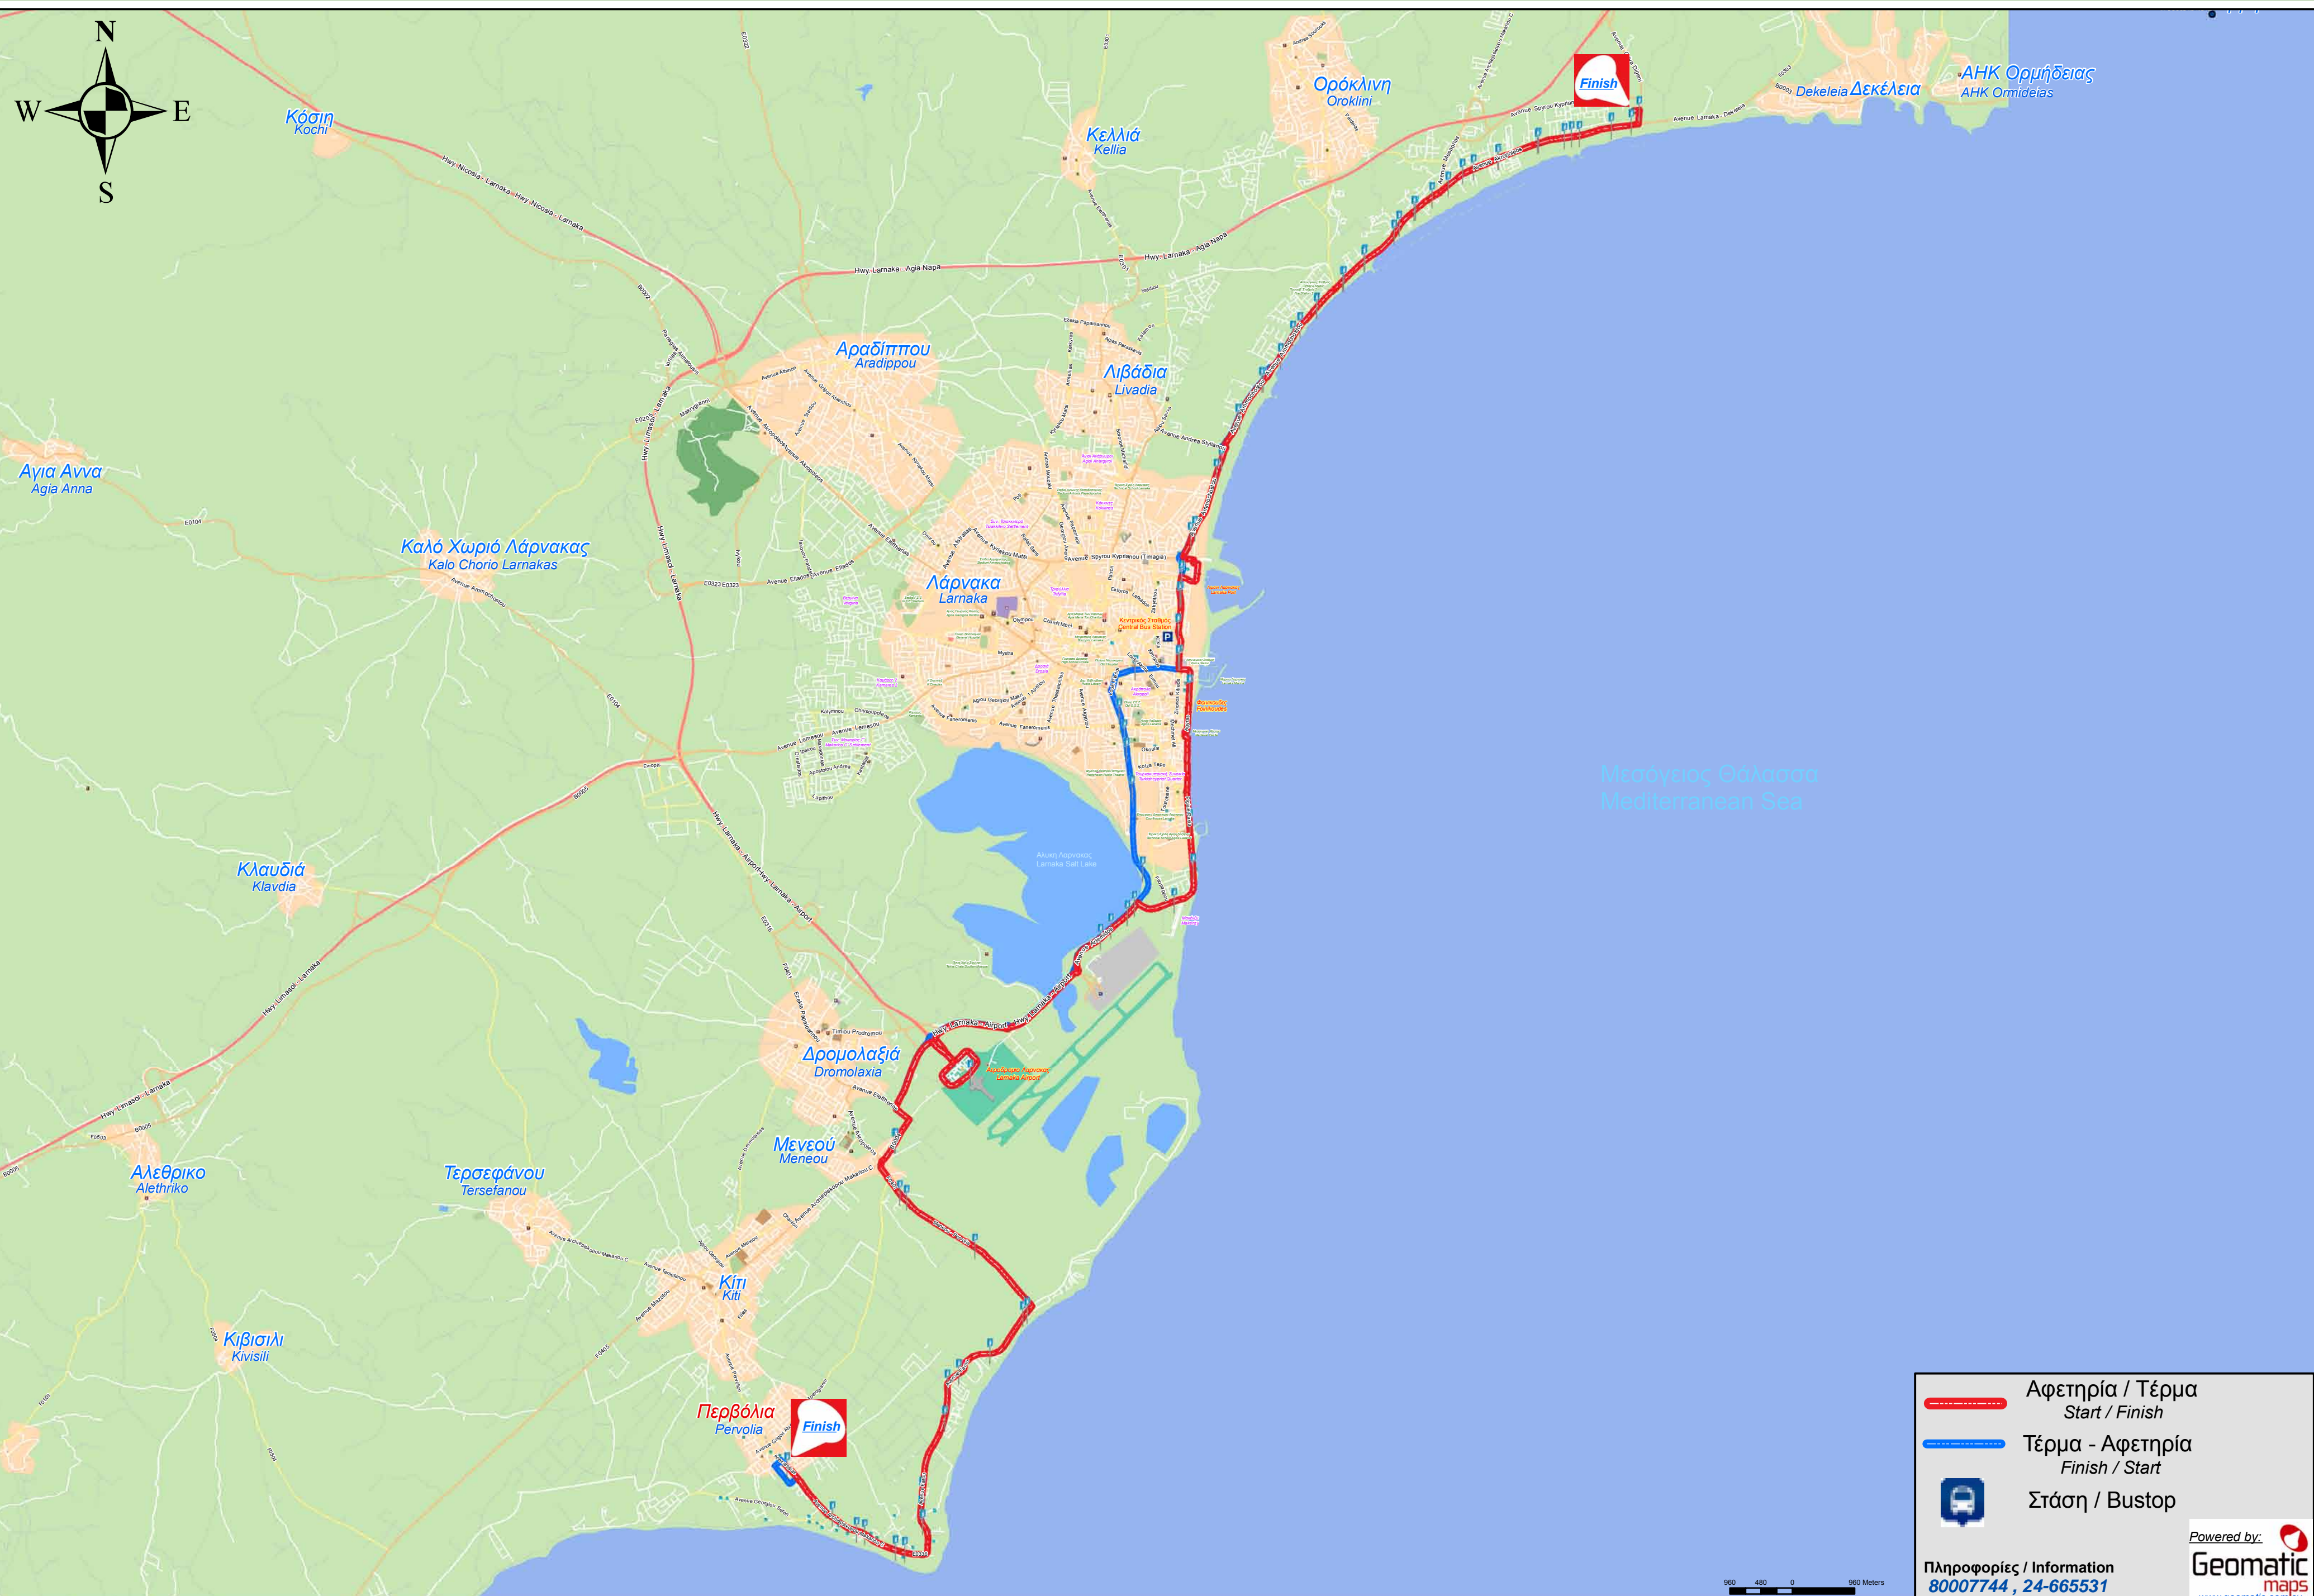

(Κ.Ο.Τ. - Λιμάνι - Φοινικούδες - Κάστρο - Μακένζυ - Αεροδρόμιο - Τουριστική Περιοχή Περβολιών - Φάρος)

(C.T.O. - Port - Foinikoudes - Castle - Makenzy - Airport - Tourist Area Pervolia - Faros)

- Αφετηρία / Τέρμα
Start / Finish
- Τέρμα - Αφετηρία
Finish / Start
- Στάση / Bustop

Πληροφορίες / Information
80007744 , 24-665531

Powered by:
Geomatic
 maps
www.geomatic.com.cy