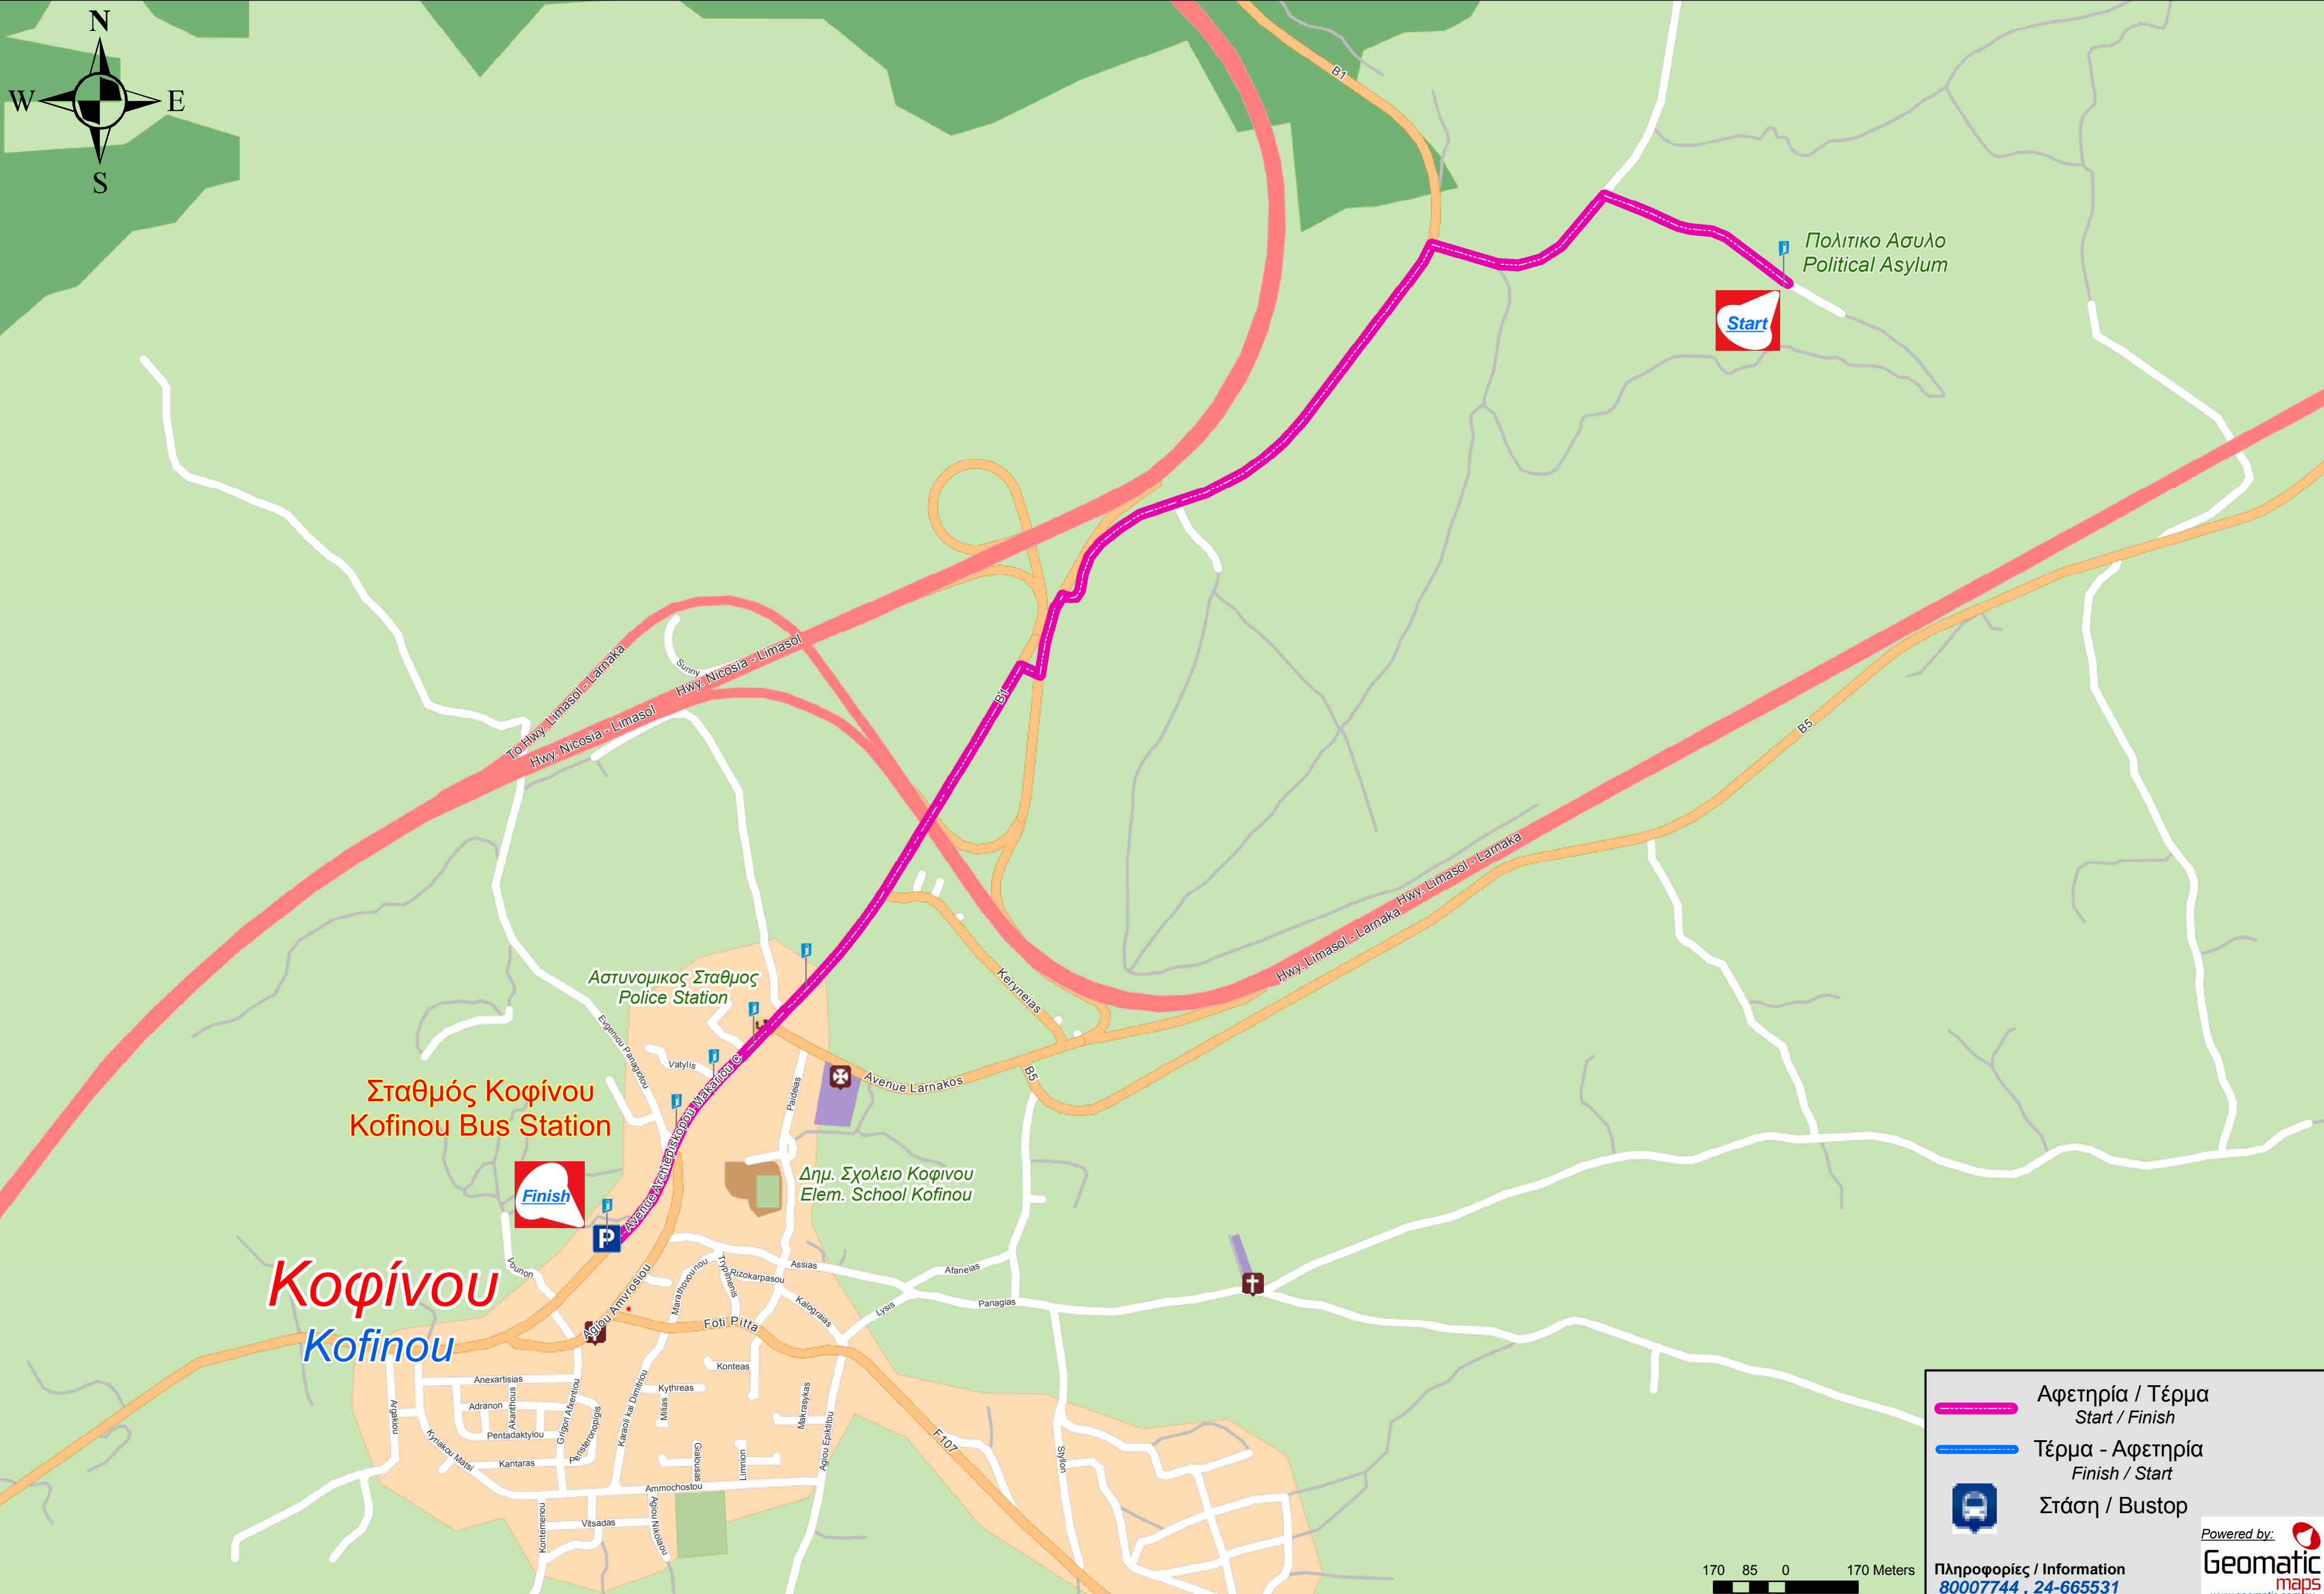

( Πολιτικό Άσυλο - Σταθμός Κοφίνου )  
 ( Political Asylum - Kofinou Station )

— Αφετηρία / Τέρμα  
 Start / Finish  
— Τέρμα - Αφετηρία  
 Finish / Start  
 Στάση / Bustop

Πληροφορίες / Information  
**80007744 , 24-665531**

Powered by:  
**Geomatic**  
maps  
[www.geomatic.com.cy](http://www.geomatic.com.cy)